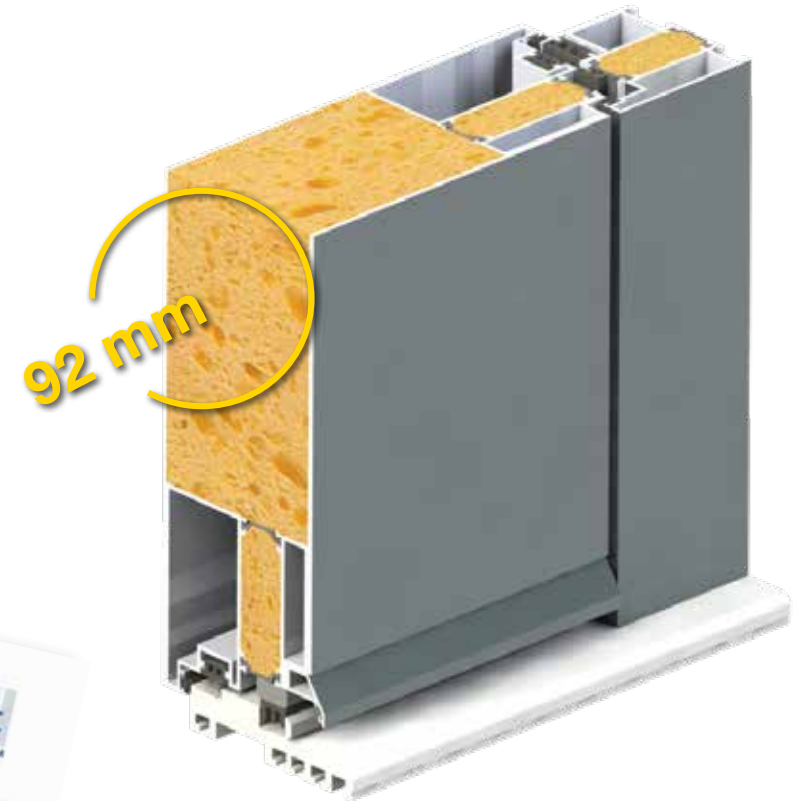

Model RD80

Het solide frame bestaat uit aluminium profielen met een thermische onderbreking en is voorzien van een magnetische "pop-up" dorpelstrip.

Het deurblad is gemaakt van 2,5 mm dik aluminium met thermische isolatie middels freonvrij PU-hardschuim.

Rondom voorzien van drievoudige rubber afdichtingsprofielen. Afmetingen tot 1250 mm breedte & 2250 mm hoogte.

Grotere afmetingen zijn op aanvraag mogelijk.