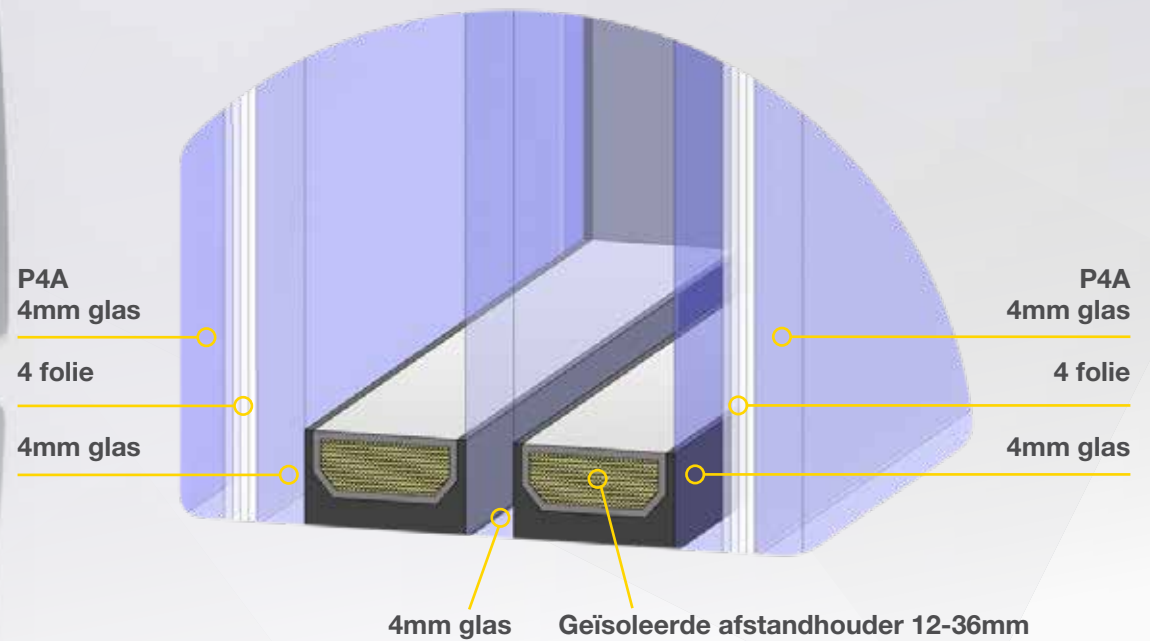

Beglazing

Drievoudig veiligheidsglas in deurbladen en zijelementen.
Veiligheidsglas P4A aan binnen- en buitenkant.