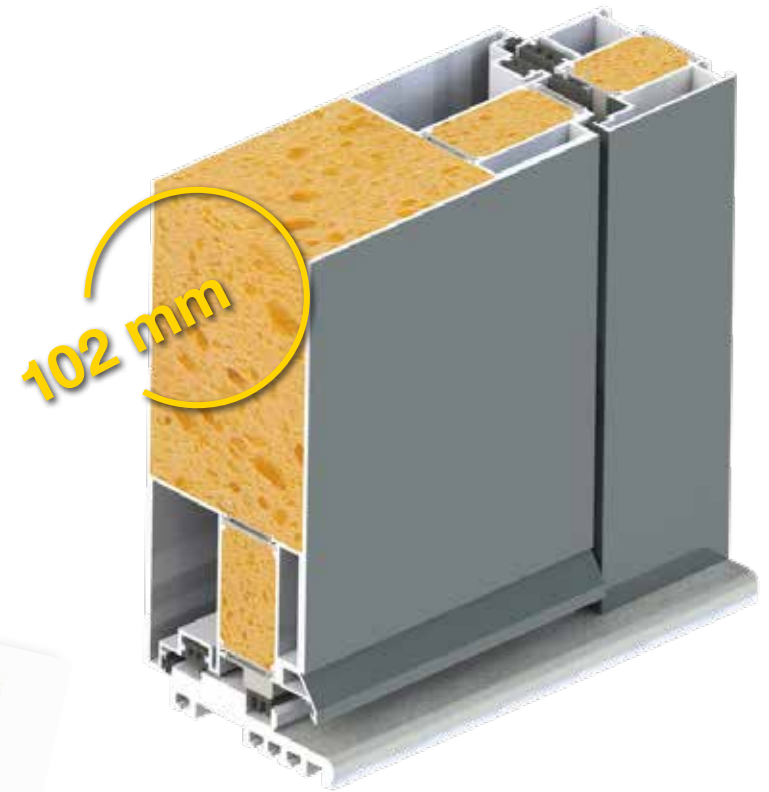

Ook het RD100 model is voorzien van de unieke magnetische 'pop-up'-dorpel. Deuropening mogelijk naar binnen en naar buiten (optioneel).

Ramen en zijdelen zijn voorzien van driedubbel veiligheidsglas. Talloze Decoratieve glasopties zijn beschikbaar; inclusief mogelijkheid tot individueel ontwerp.