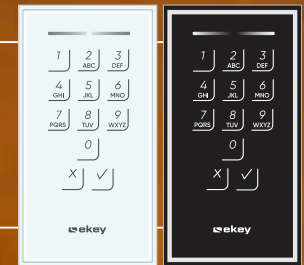

Scharnieren

Scharnieren kunnen een deurgewicht dragen tot 120 kg. De deuropening tot 180° mogelijk. Scharnierdiameter 18 mm.

- In drie richtingen verstelbaar:
- Verticaal +/- 3 mm;
 - Horizontaal +/- 3 mm;
 - Afdichtingsdruk +/- 1.0 mm.

Alleen L3P+D&N+EM, L5PMA of L5PA sloten zijn compatibel.

Bedieningspanelen

KP1 – Het keypad voor wandmontage. 3 verschillende codes kunnen 2 verschillende relais bedienen.

KP2/KP3 – ekey Integra keypads zijn veilig en eenvoudig te bedienen. Tot 99 individuele gebruikers. Het keypad kan op het deurblad of aan de muur worden geïnstalleerd.

KP4 – SIEGENIA keypad met SI-BUS technologie. Directe installatie zonder aparte besturingseenheid. Standaard voorzien van WIFI- en Bluetooth-chip. Beheer van maximaal 200 gebruikers of 800 functies. Bediening via de SIEGENIA Comfort app is mogelijk.