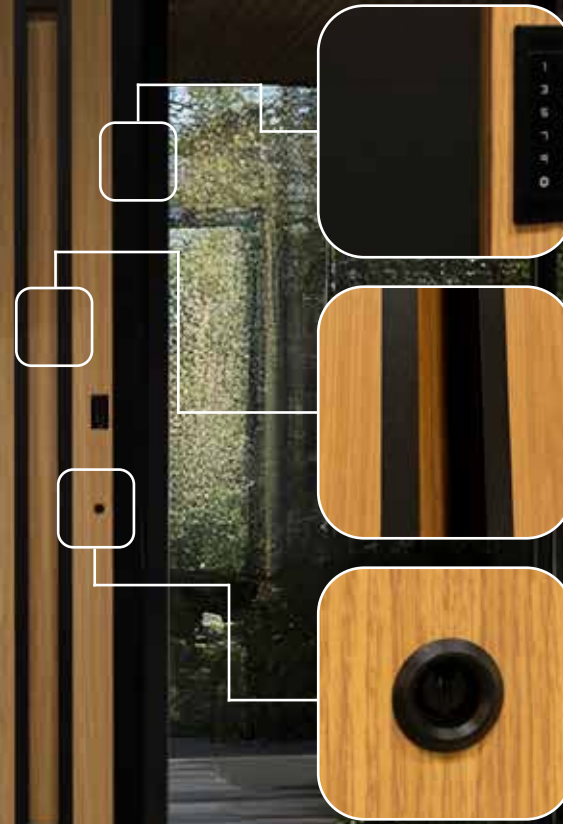

Design Individueel

Model **RD80**
Kleur buitenzijde **RAL 9022**
Handgreep **H45R-500**
Rozet **ESC-2**
Vinger scanner **FSC3**
Glas **Getint Grijs SGT-G**
Decoratie **Gefreesde groeven**

Design Individueel

Model **RD80**

Kleur buitenzijde **Golden Oak**

Handgreep **H90R-500**

Rozet **ESC-1**

Glas **Getint Grijs SGT-G**

Decoratie **RVS inleg**

Beschermstrip **Glad**

BLACK EDITION