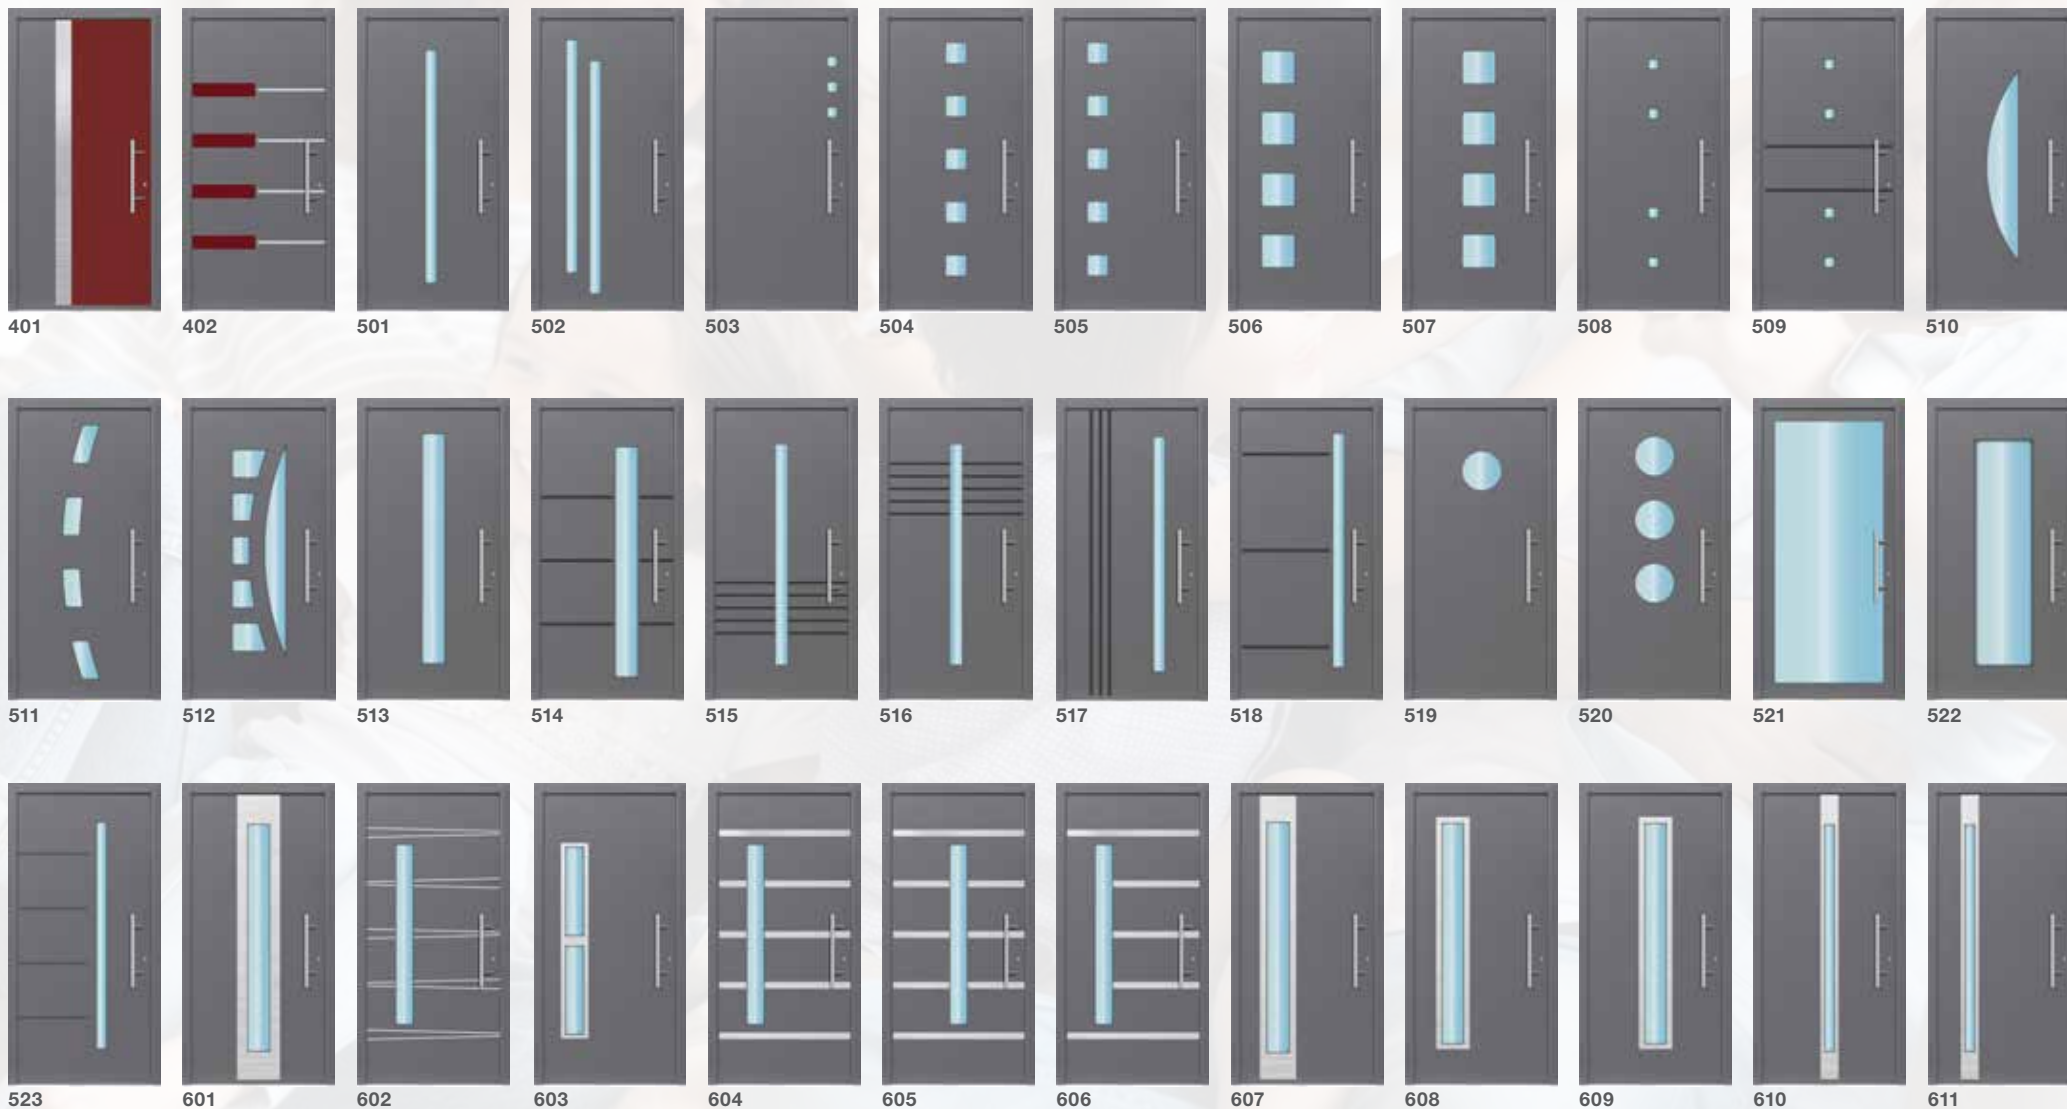

*bestaande designs kunnen aangepast worden of maak uw eigen deurontwerp