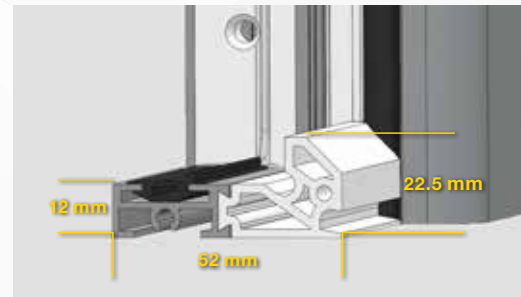

De dorpelhoogte aan de binnenzijde is 12 mm en aan de buitenzijde 22,5 mm.