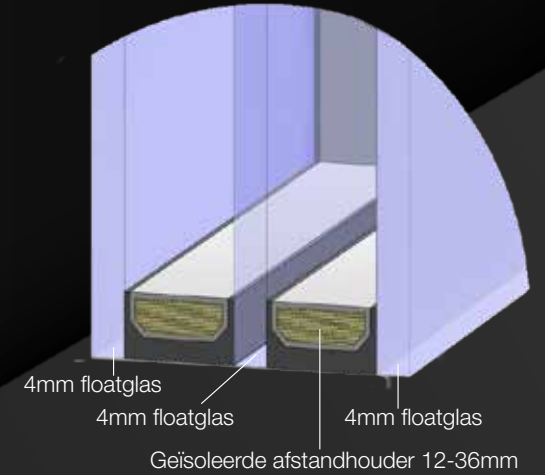

Bruin | Grijs

4mm floatglas + 4mm floatglas + 4mm floatglas

P4A + floatglas + P4A

RVS Handgrepen

H45R

Ø 30 mm
45°

500 mm
800 mm
1200 mm
1400 mm
1600 mm

H45S