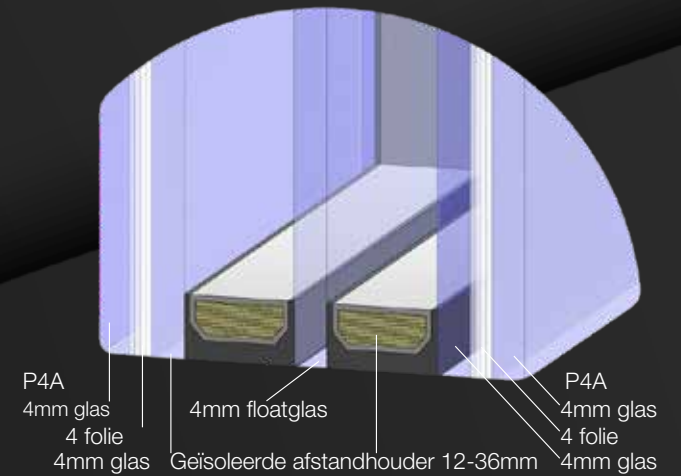

Bruin | Grijs

4mm floatglas + 4mm floatglas + 4mm floatglas

P4A + floatglas + P4A

RVS Handgrepen

H45R

Ø 30 mm
45°

500 mm
800 mm
1200 mm
1400 mm
1600 mm

H45S