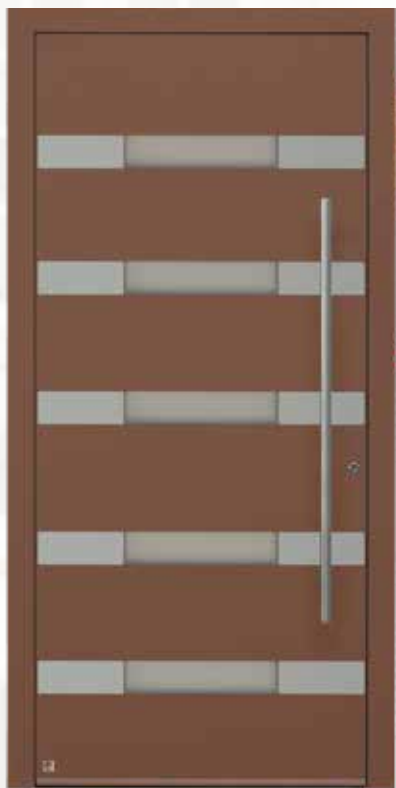

Design 615

Model **RD80**
Kleur buitenzijde **RAL 8024**
Handgreep **H90R-1400**
Rozet **ESC-3**
Glas **Mat SGM**
Decoratie **RVS inleg**