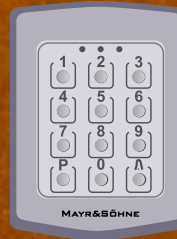

Bedieningspanelen

KP1 – Het keypad voor wandmontage. 3 verschillende codes kunnen 2 verschillende relais bedienen.

KP2/KP3 – ekey Integra keypads zijn veilig en eenvoudig te bedienen. Tot 99 individuele gebruikers. Het keypad kan op het deurblad of aan de muur worden geïnstalleerd.