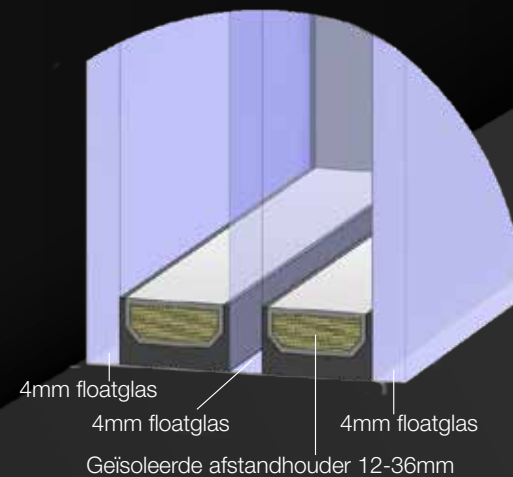

Crepi

Getint **SGT**

Bruin | Grijs

4mm floatglas + 4mm floatglas + 4mm floatglas

P4A + floatglas + P4A

RVS Handgrepen

<p>H45R Ø 30 mm 45°</p> <p>500 mm 800 mm 1200 mm 1400 mm 1600 mm</p> 	<p>H45S 30x20 mm 45°</p> <p>500 mm 800 mm 1200 mm 1400 mm 1600 mm</p> 	<p>H90R Ø 30 mm 90°</p> <p>500 mm 800 mm 1200 mm 1400 mm 1600 mm 1800 mm</p> 	<p>H90R+FSC1 Ø 30 mm 90°</p> <p>500 mm 800 mm 1200 mm 1400 mm 1600 mm 1800 mm</p> 	<p>H90S 30x20 mm 90°</p> <p>500 mm 800 mm 1200 mm 1400 mm 1600 mm 1800 mm</p> 
<p>H90S+FSC1 30x20 mm 90°</p> <p>500 mm 800 mm 1200 mm 1400 mm 1600 mm 1800 mm</p> 	<p>H90S40 40x10 mm 90°</p> <p>500 mm 800 mm 1200 mm 1400 mm 2000 mm</p> 	<p>H90S40B 40x10 mm 90°</p> <p>500 mm 800 mm 1200 mm</p> 	<p>H90RB Ø 30 mm 90°</p> <p>500 mm 800 mm 1200 mm 1400 mm 1600 mm</p> 	<p>HRB Ø 30 mm</p> <p>500 mm 800 mm</p> 