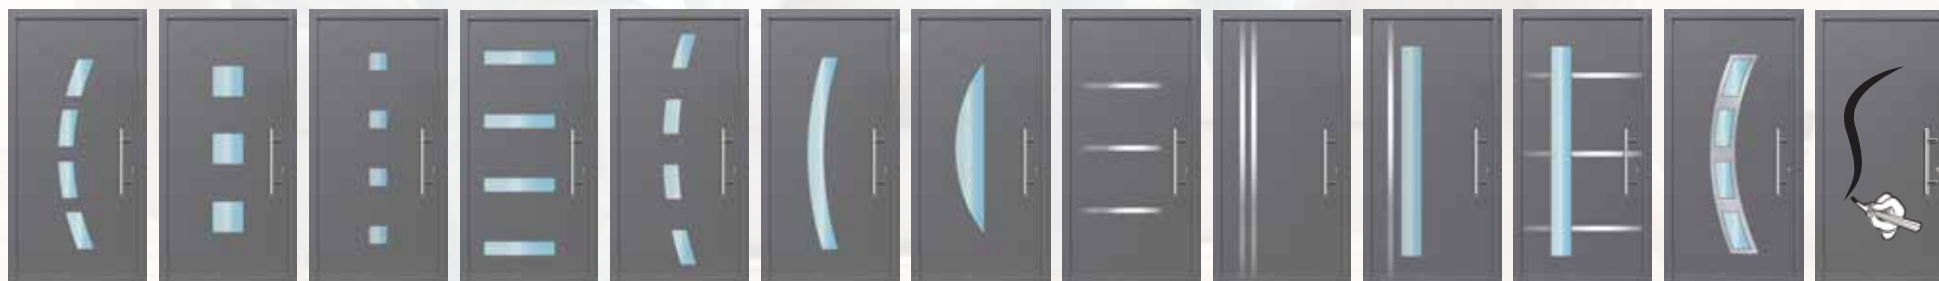

128 129 130 131 132 133 134 135 136 137 138 139 **Eigen ontwerp**