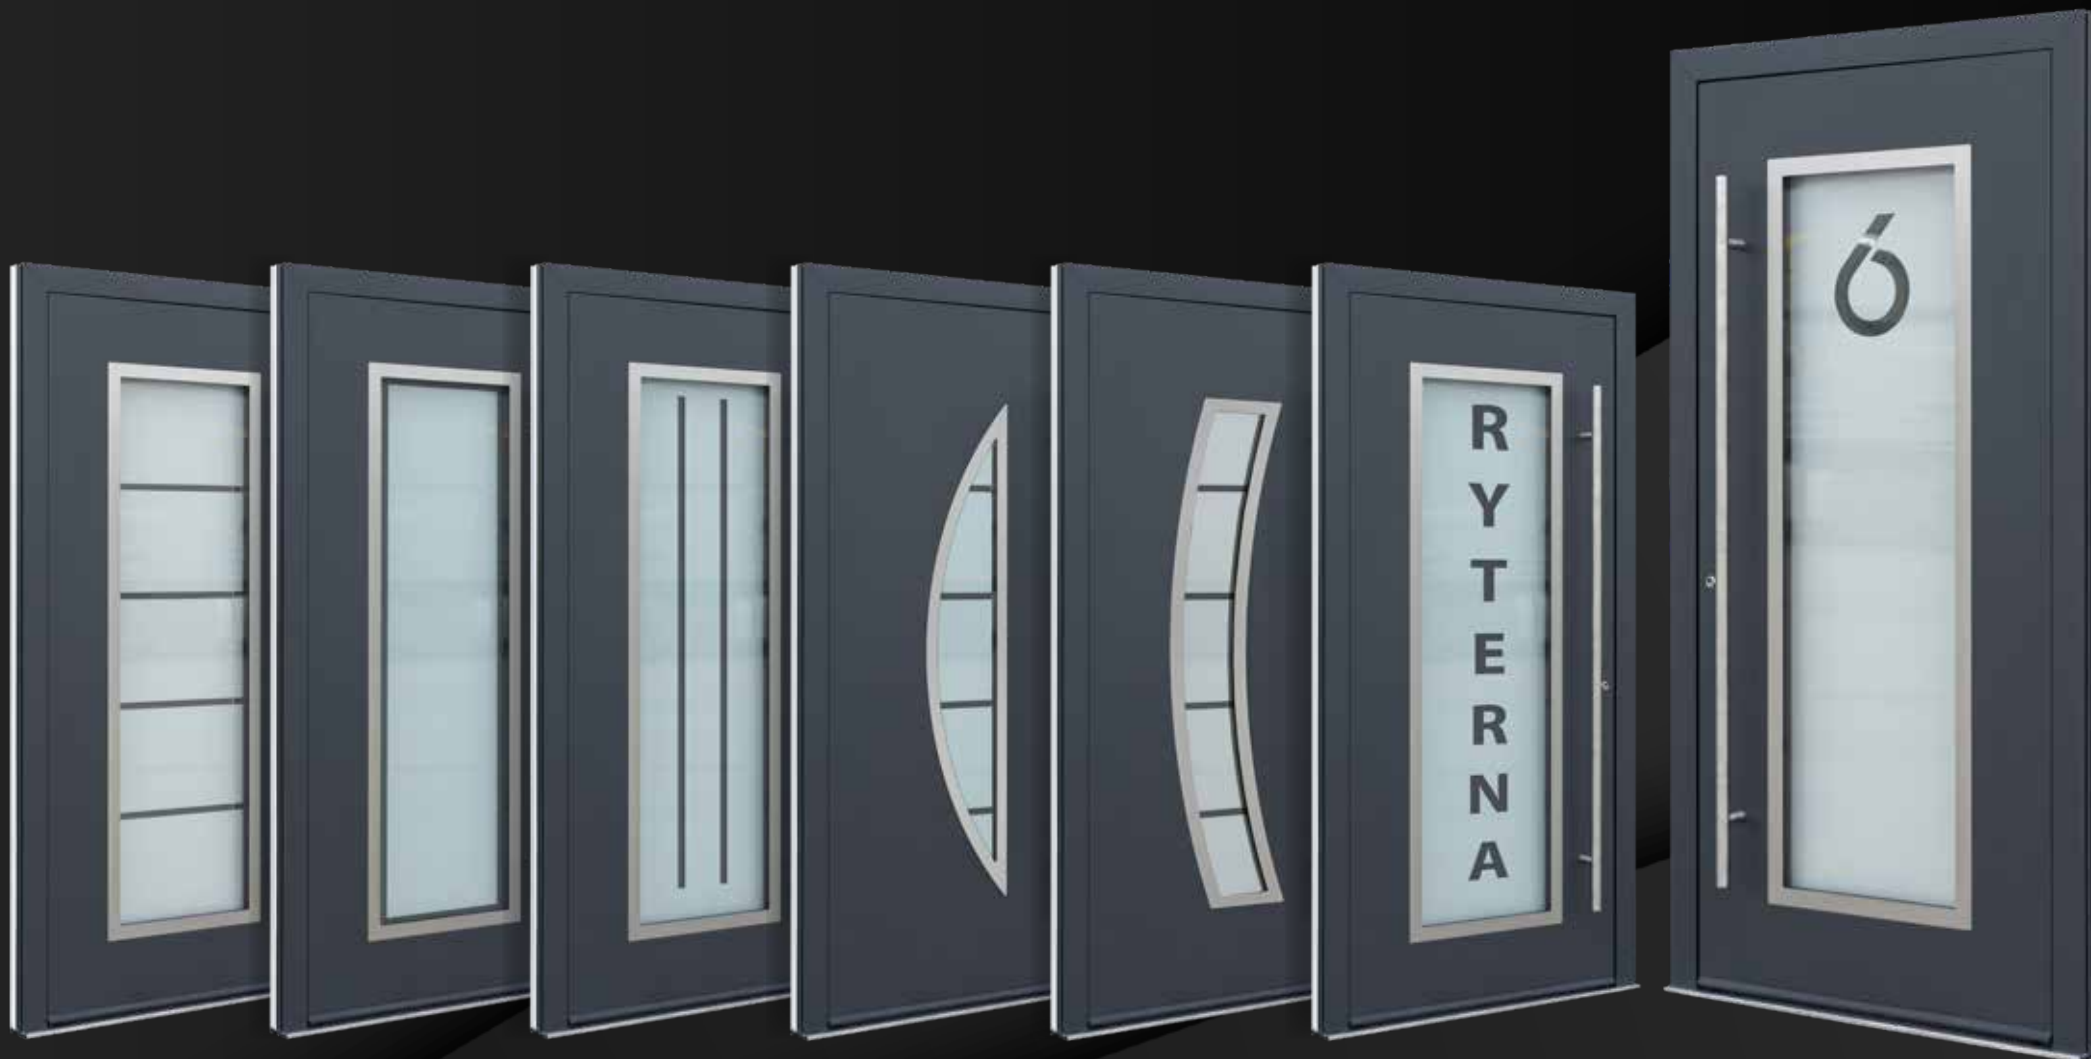

Beglazing met zandstraalmotief