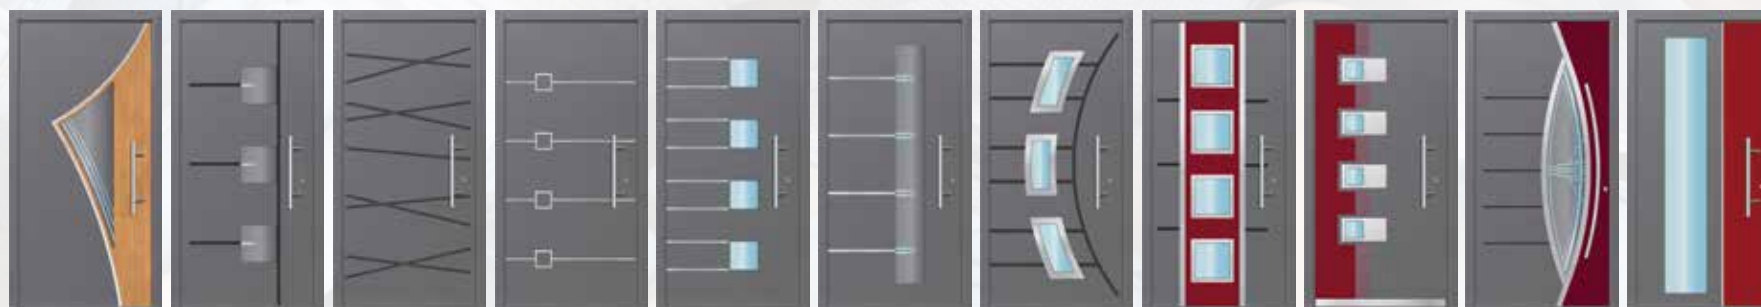

805 901 902 903 904 905 906 907 908 909 910

*bestaande designs kunnen aangepast worden of maak uw eigen deurontwerp