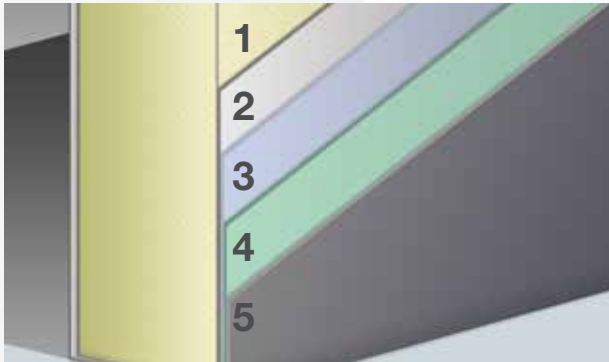

Kleur buitenzijde **RAL 7040**

Handgreep **H45R-1200**

Rozet **ESC-2**

Glas **Mat SGM**

Decoratie **Geborsteld aluminium**

Deurbladstructuur

- 1 Polyurethaanschuim
- 2 Koudgewalst staal
- 3 Thermisch zinklaag
- 4 Chemische behandeling
- 5 Poedercoating