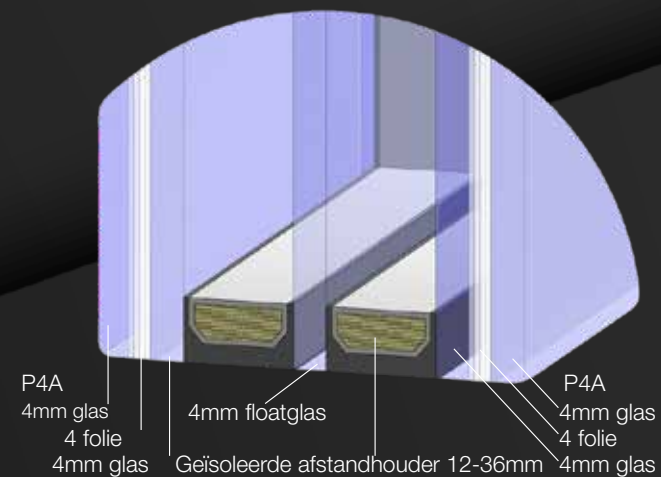

Crepi

Getint **SGT**

Bruin | Grijs

4mm floatglas + 4mm floatglas + 4mm floatglas

P4A + floatglas + P4A

RVS Handgrepen

<p>H45R Ø 30 mm 45°</p> <p>500 mm 800 mm 1200 mm 1400 mm 1600 mm</p> 	<p>H45S 30x20 mm 45°</p> <p>500 mm 800 mm 1200 mm 1400 mm 1600 mm</p> 	<p>H90R Ø 30 mm 90°</p> <p>500 mm 800 mm 1200 mm 1400 mm 1600 mm 1800 mm</p> 	<p>H90R+FSC1 Ø 30 mm 90°</p> <p>500 mm 800 mm 1200 mm 1400 mm 1600 mm 1800 mm</p> 	<p>H90S 30x20 mm 90°</p> <p>500 mm 800 mm 1200 mm 1400 mm 1600 mm 1800 mm</p> 
<p>H90S+FSC1 30x20 mm 90°</p> <p>500 mm 800 mm 1200 mm 1400 mm 1600 mm 1800 mm</p> 	<p>H90S40 40x10 mm 90°</p> <p>500 mm 800 mm 1200 mm 1400 mm 2000 mm</p> 	<p>H90S40B 40x10 mm 90°</p> <p>500 mm 800 mm 1200 mm</p> 	<p>H90RB Ø 30 mm 90°</p> <p>500 mm 800 mm 1200 mm 1400 mm 1600 mm</p> 	<p>HRB Ø 30 mm</p> <p>500 mm 800 mm</p> 