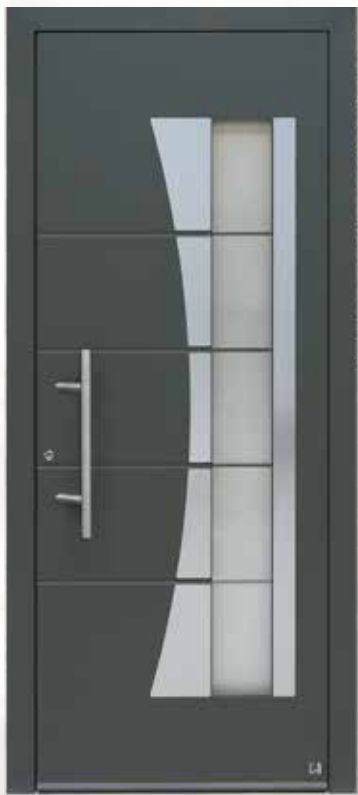

Design 701

Model **RD100**
Kleur buitenzijde **RAL 7043**
Handgreep **H45R-500**
Rozet **ESC-3**
Glas **Zandstraalmotief**
Decoratie **RVS inleg**
Decoratie **Gefreesde groeven**