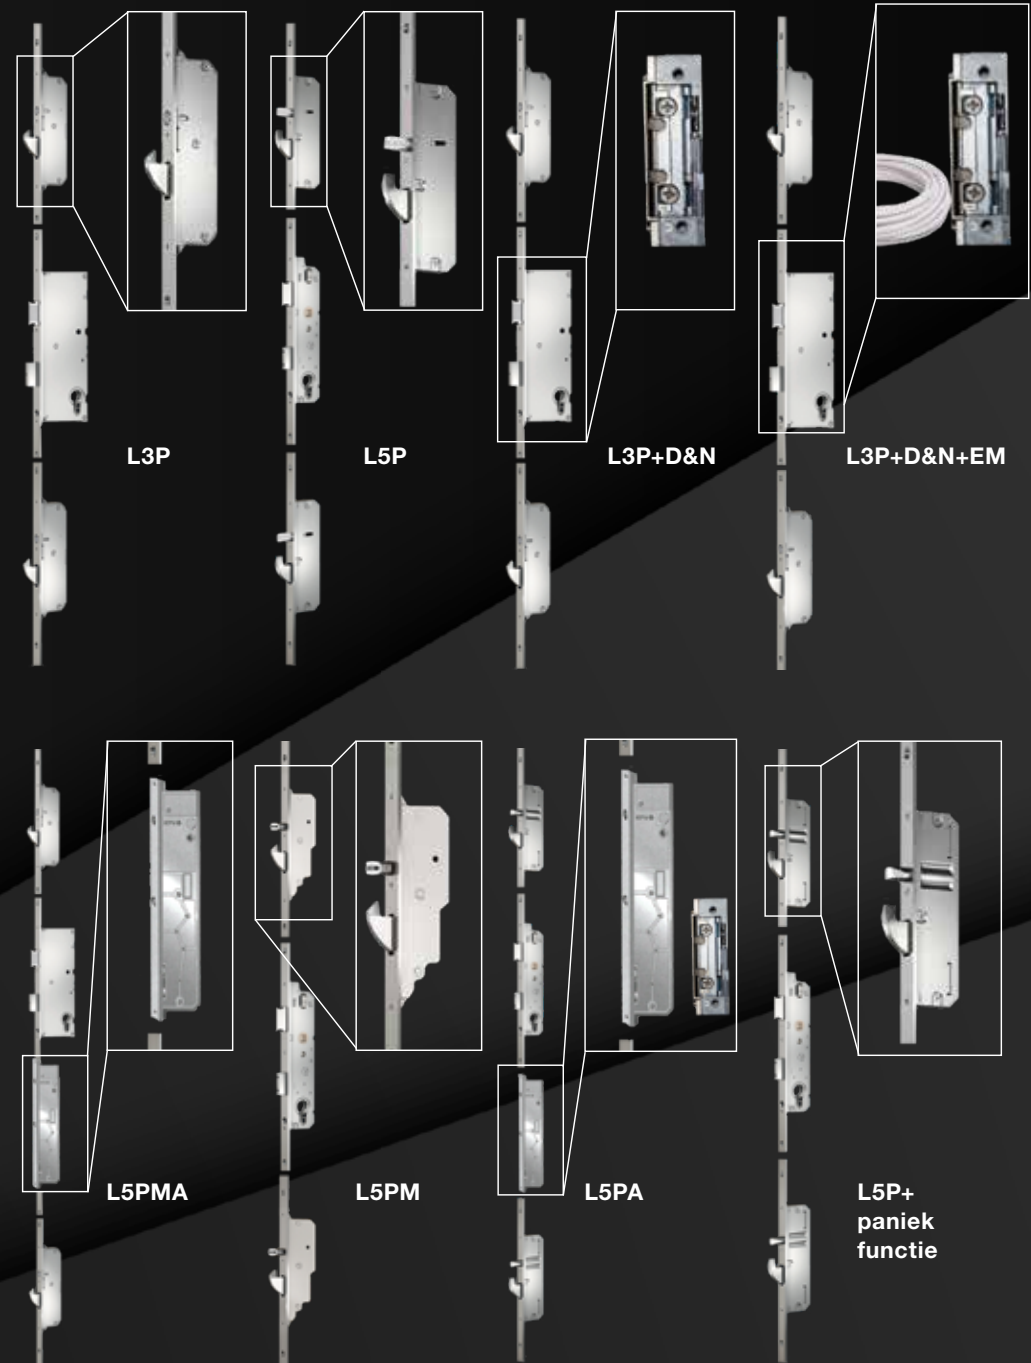

L5PM zonder elektrische motor - 5-punts meerpuntsslot. Ronde dagschoten en haakschoten vergrendelen de deur automatisch bij het sluiten. De nachtschoot wordt alleen met de sleutel bediend. Niet compatibel met deurklink aan de buitenzijde, alleen trekker.

L5PA elektrisch - 5-punts meerpuntsslot waarbij alle dagschoten en de nachtschoot elektrisch worden bediend. Vergrendelt automatisch bij het sluiten van de deur. Alle dagschoten en de nachtschoot openen via elektrische aandrijving bij het draaien van de sleutel of het bedienen van de deurklink. Niet compatibel met deurklink aan de buitenzijde, alleen trekker. Slot kan worden aangesloten op een vingerafdrukscanner en keypad (optioneel). Elektromagnetische sluitplaat inbegrepen. Niet beschikbaar bij een kozijnhoogte van minder dan 2035 mm.

L5P + paniekmotor elektrisch - 5-punts meerpuntsslot waarbij alle dagschoten en de nachtschoot elektrisch worden bediend. Vergrendelt automatisch bij het sluiten van de deur. Alle dagschoten en de nachtschoot openen via elektrische aandrijving bij het draaien van de sleutel of het bedienen van de deurklink. Niet compatibel met deurklink aan de buitenzijde, alleen trekker. Slot kan worden aangesloten op een vingerafdrukscanner en keypad (optioneel).