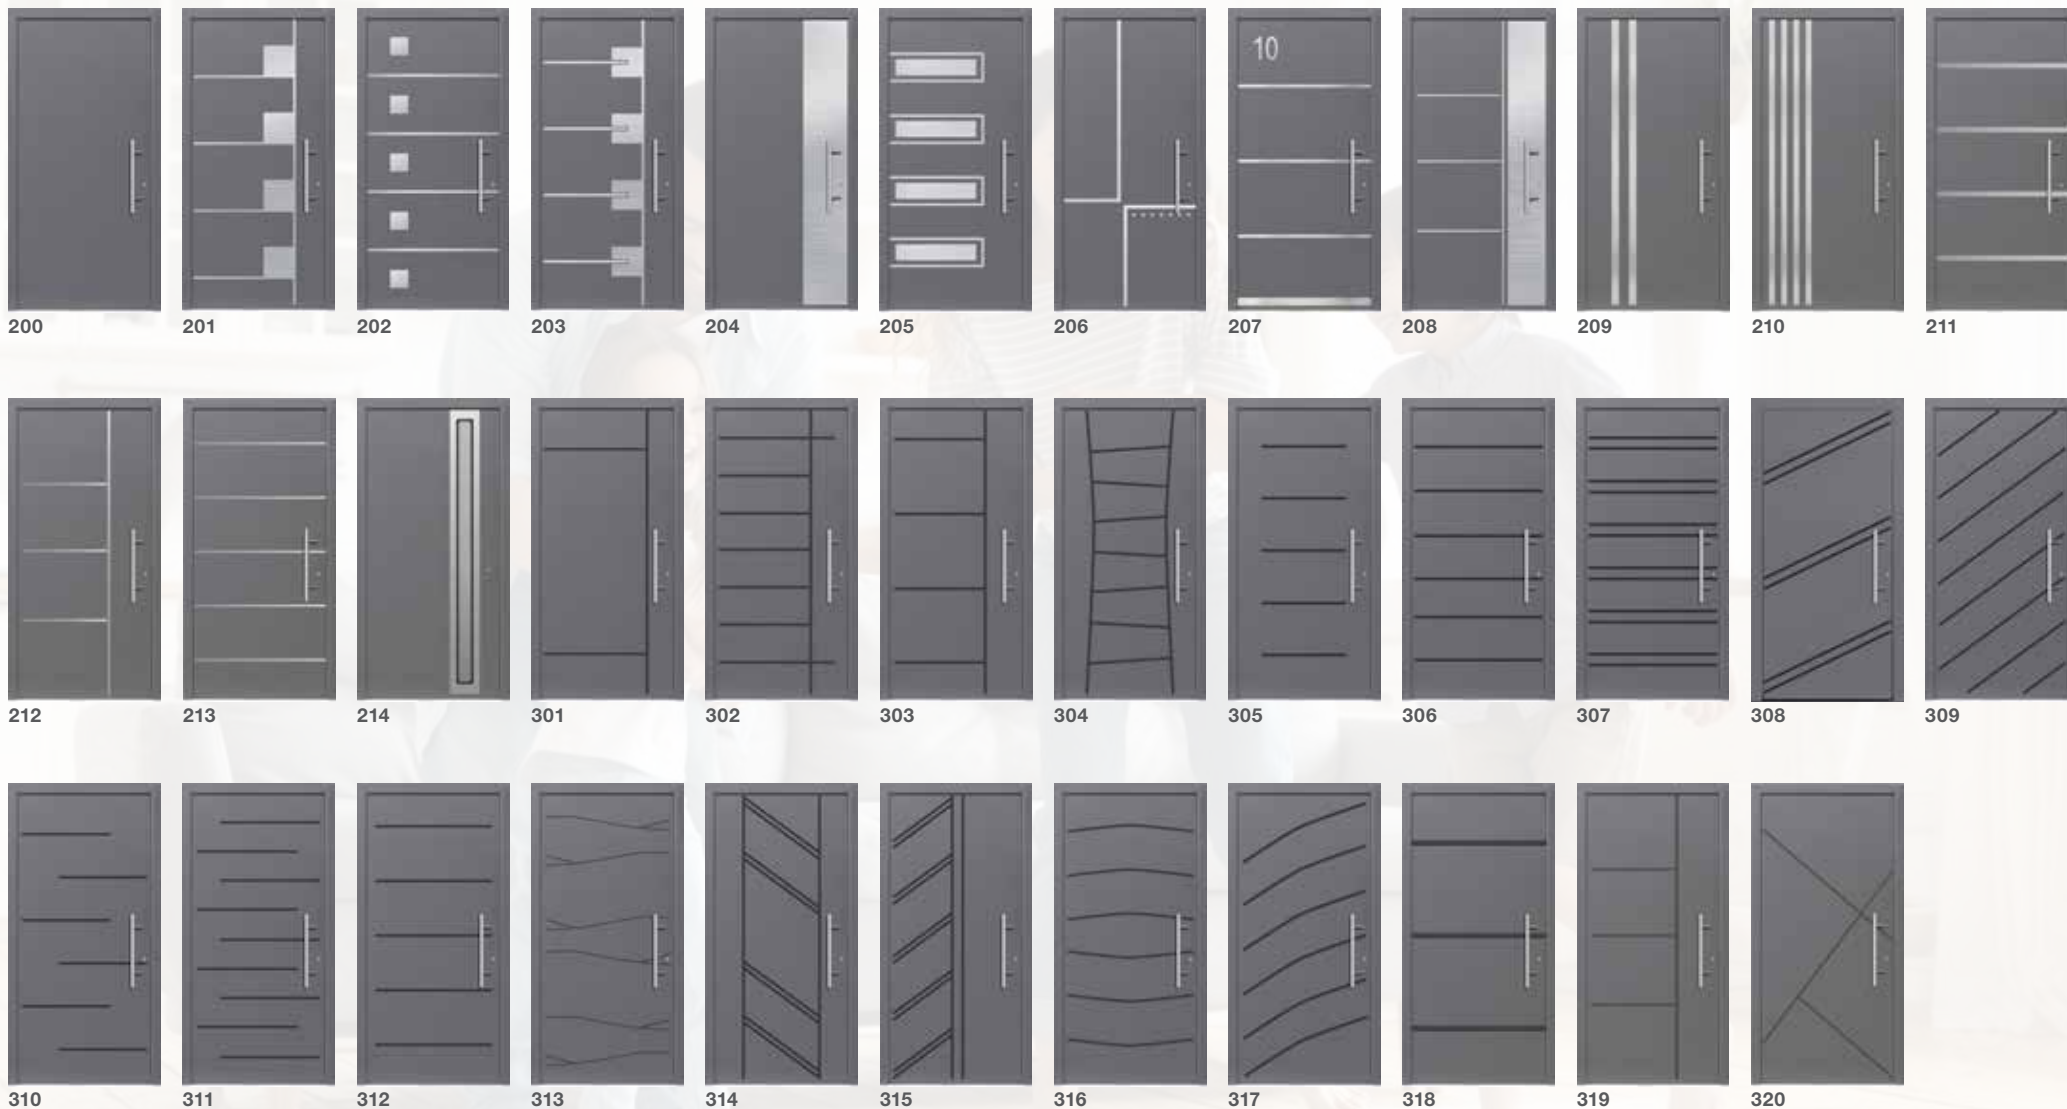

Standaard designs*