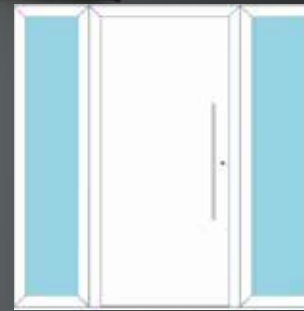

Zijdelen en bovenlicht

LRW