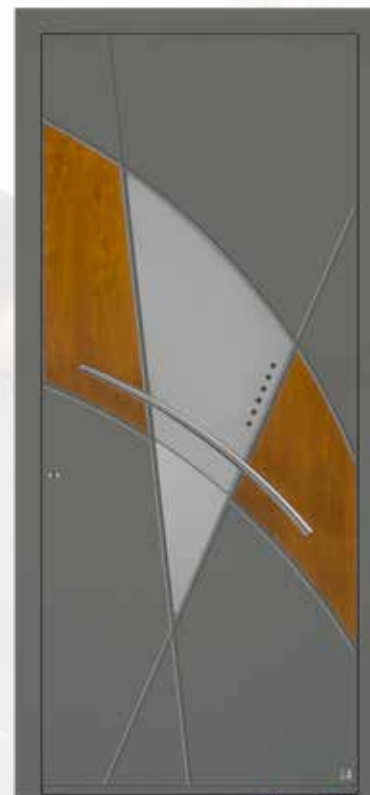

Design 705

Model **RD100**
Kleur buitenzijde **RAL 7048**
Handgreep **H90RB-800**
Rozet **ESC-3**
Glas **Zandstraalmotief**
Decoratie **Golden Oak / RVS inleg + gefreesde groeven**
Decoratie **Gefreesde groeven**