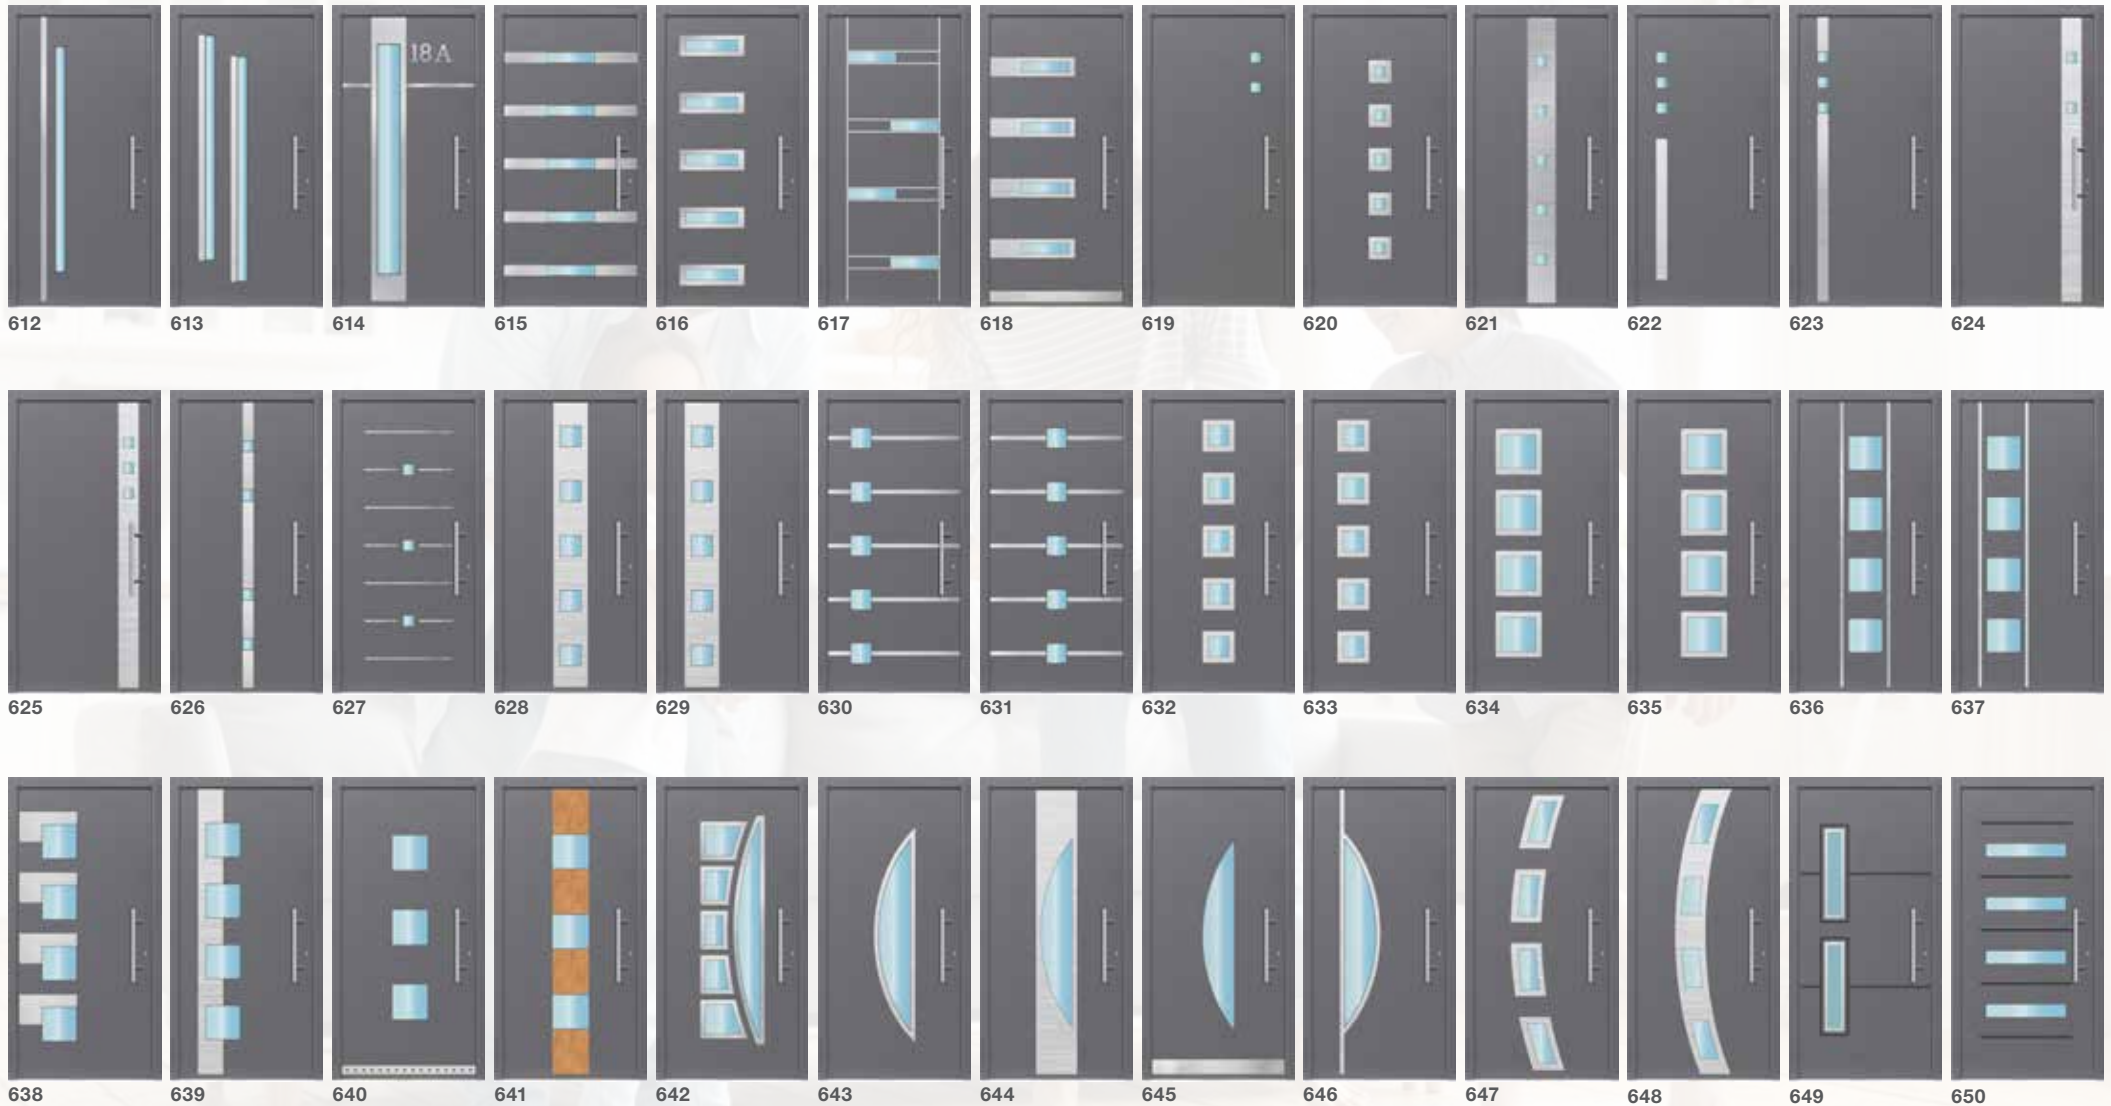

Standard designs*