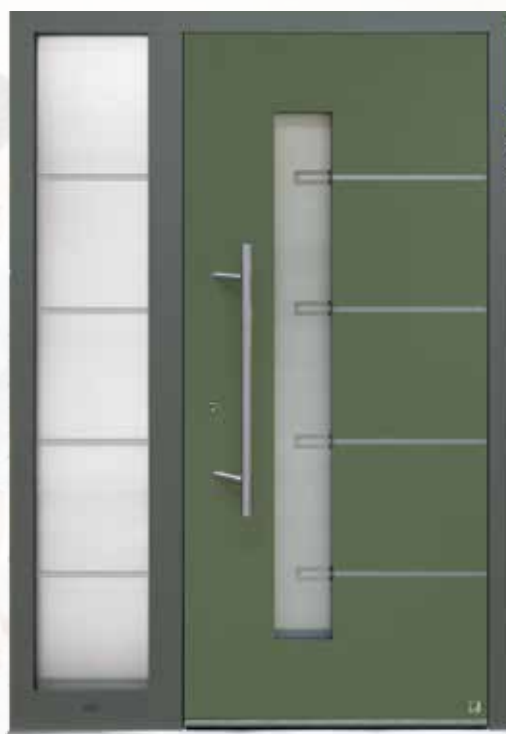

Design 905

Model **RD100**
Kleur buitenzijde **RAL 6025 + RAL 7010**
Handgreep **H45R-800**
Rozet **ESC-3**
Glas **Zandstraalmotief**
Decoratie **RVS inleg**