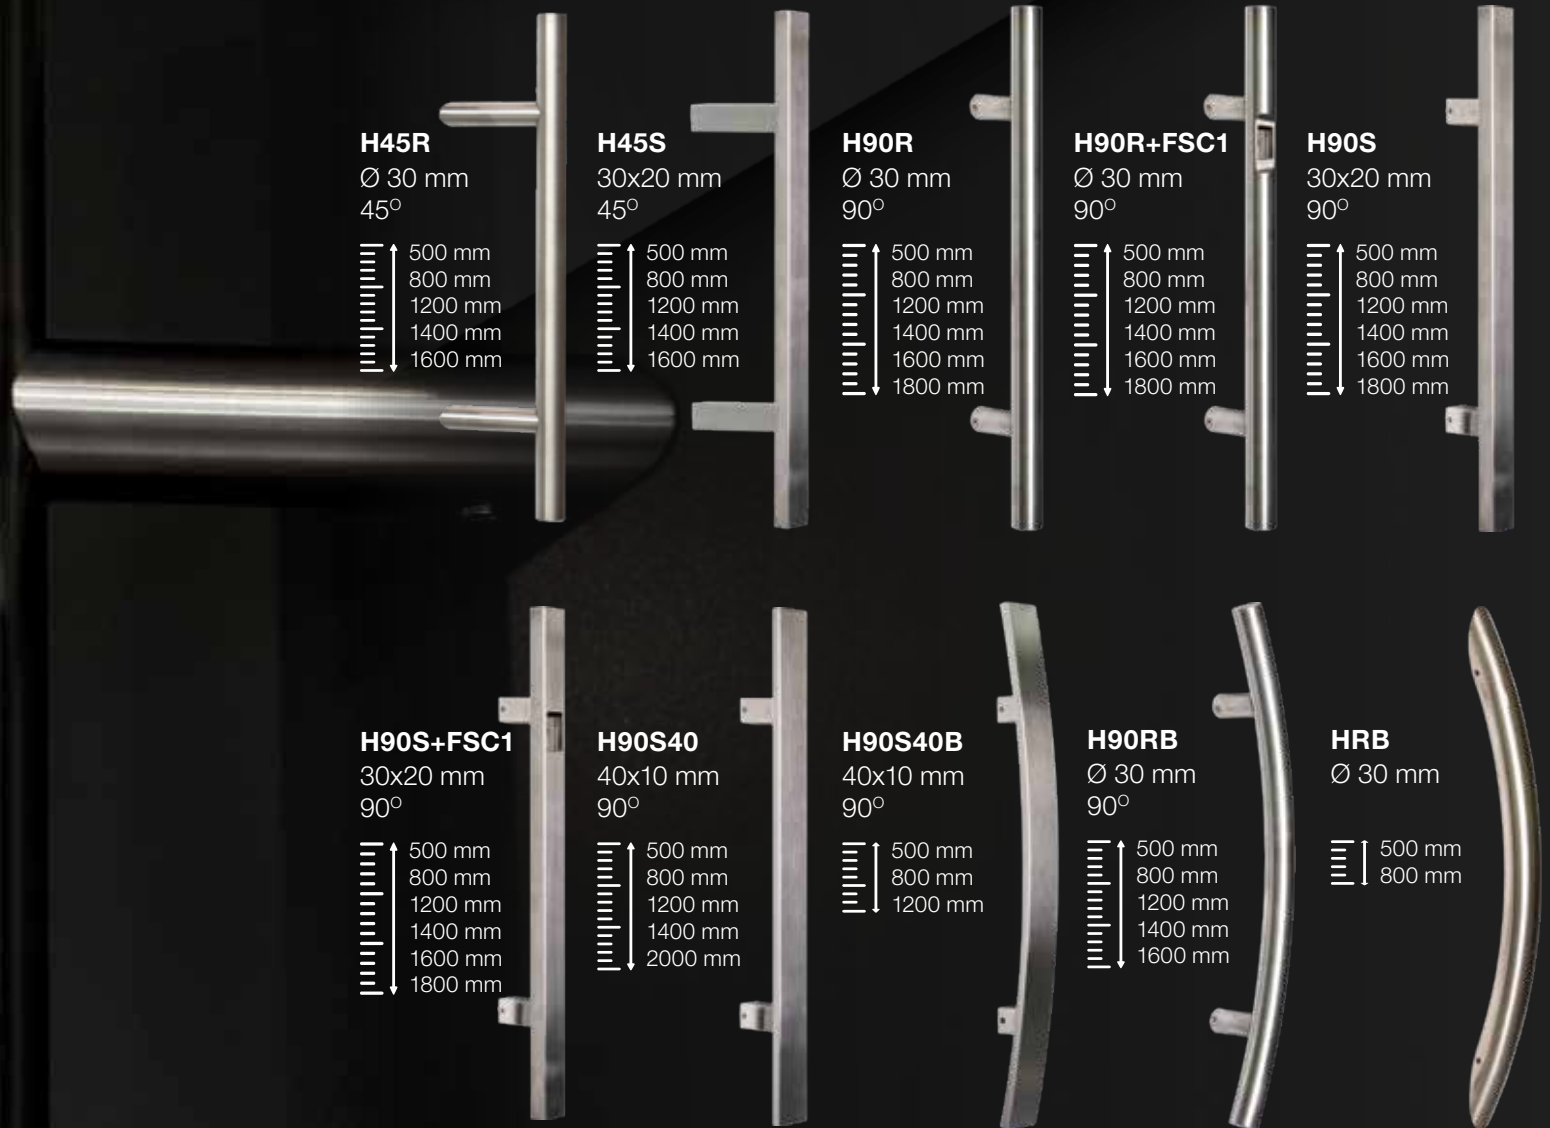

Crepi

Patterned **SGP**

Tinted Brown **SGT-B**

Tinted Grey **SGT-G**

Stopsol Supersilver (reflective)

Brushed stainless metal handles

H45R

Ø 30 mm
45°

500 mm
800 mm
1200 mm
1400 mm
1600 mm

H45S

30x20 mm
45°

500 mm
800 mm
1200 mm
1400 mm
1600 mm

H90R

Ø 30 mm
90°

500 mm
800 mm
1200 mm
1400 mm
1600 mm
1800 mm

H90R+FSC1

Ø 30 mm
90°

500 mm
800 mm
1200 mm
1400 mm
1600 mm
1800 mm

H90S

30x20 mm
90°

500 mm
800 mm
1200 mm
1400 mm
1600 mm
1800 mm

H90S+FSC1

30x20 mm
90°

500 mm
800 mm
1200 mm
1400 mm
1600 mm
1800 mm