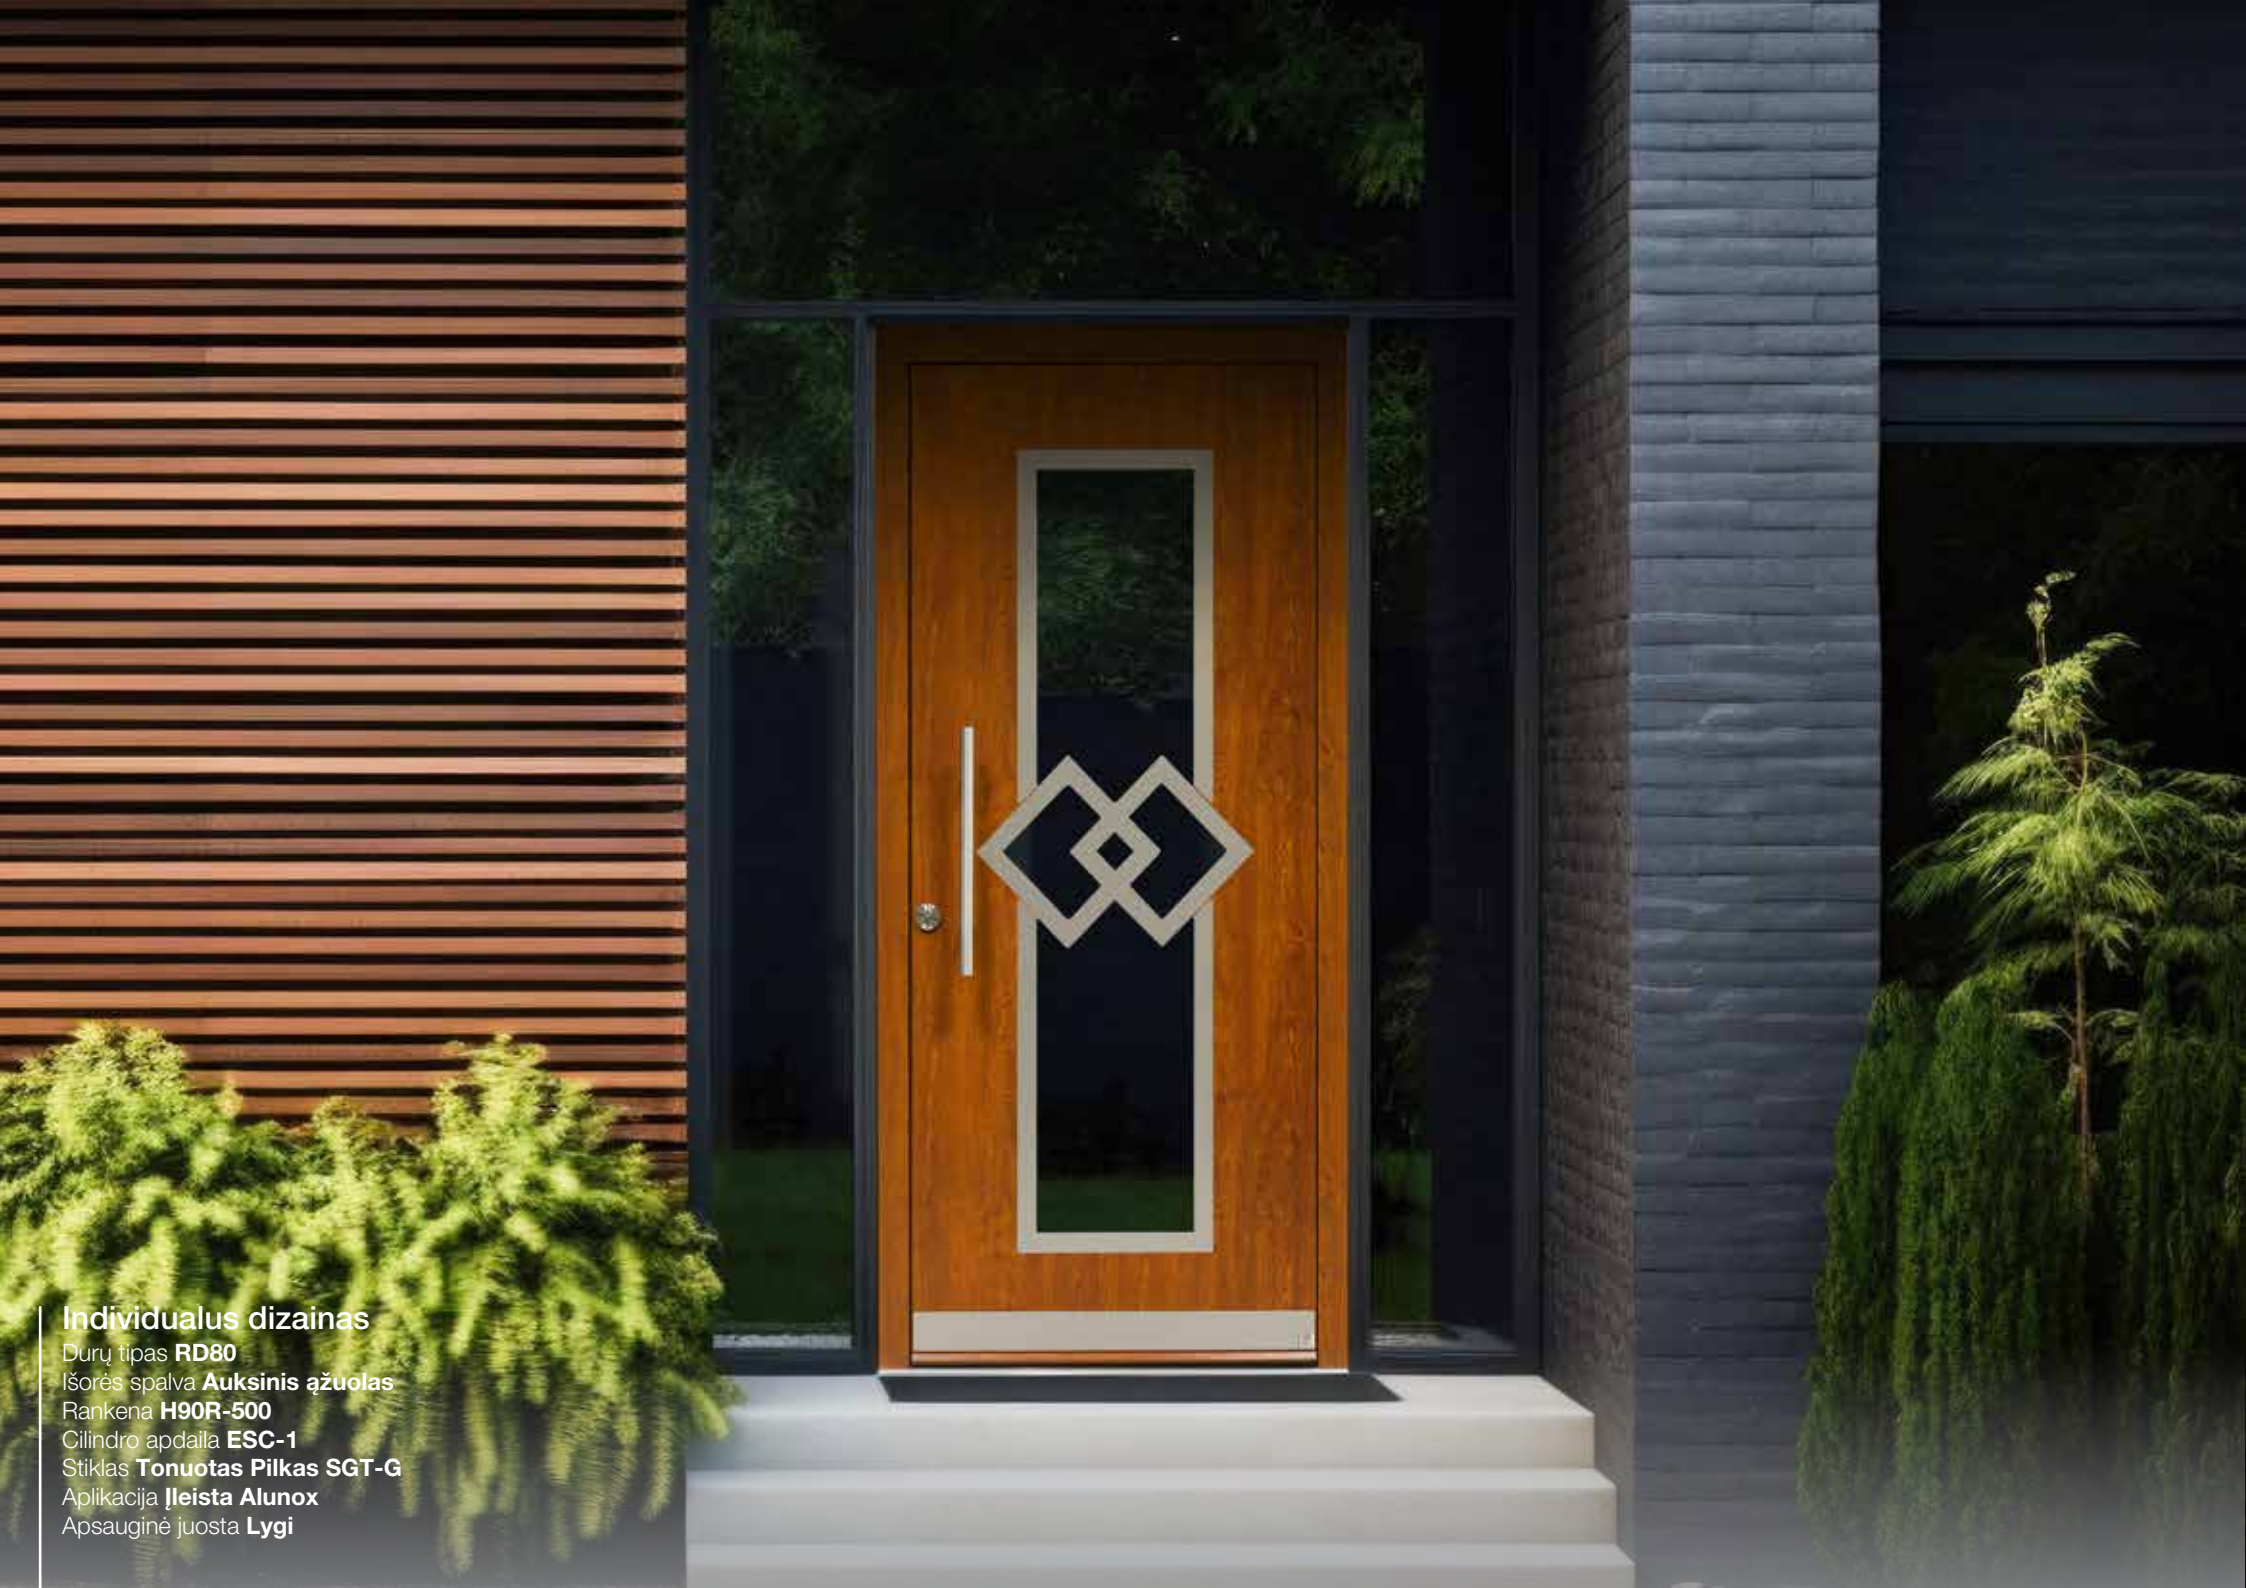

### Individualus dizainas

Durų tipas **RD80**

Išorės spalva **Auksinis ąžuolas**

Rankena **H90R-500**

Cilindro apdaila **ESC-1**

Stiklas **Tonuotas Pilkas SGT-G**

Aplikacija **Ileista Alunox**

Apsauginė juosta **Lygi**