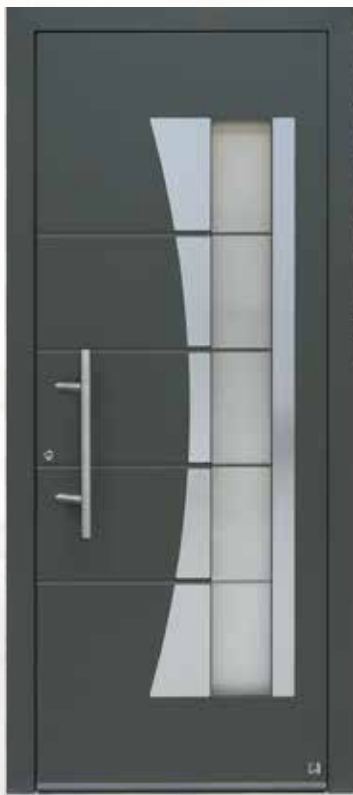

### Modelis 707

Durų tipas **RD80**  
 Išorės spalva **RAL 9016**  
 Rankena **H45R-500**  
 Cilindro apdaila **ESC-3**  
 Stiklas **Graviruotas**  
 Aplikacija **Įleista Alunox**  
 Apdaila **Raižiniai**