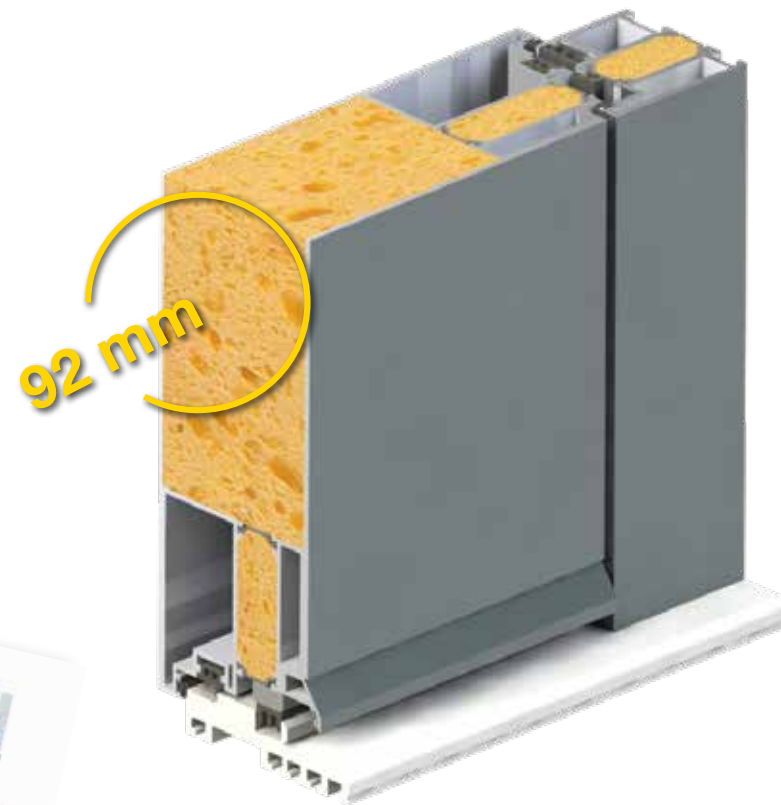

Durų tipas RD80

Durų stakta pagaminta iš aliuminio profilių su šalčio stabdžiu. Varčia sudaryta iš aliuminio profilių ir lakštų. Išorinis aliuminio lakštas 2.5 mm storio. Varčia užpildytas didelio tankio poliuretanu.

Visi langai varčioje su trigubo saugaus stiklo paketu.

Galimas dydis iki 1250mm plotis ir 2300mm aukštis. Dėl didesnių matmenų klauskite gamintojo.