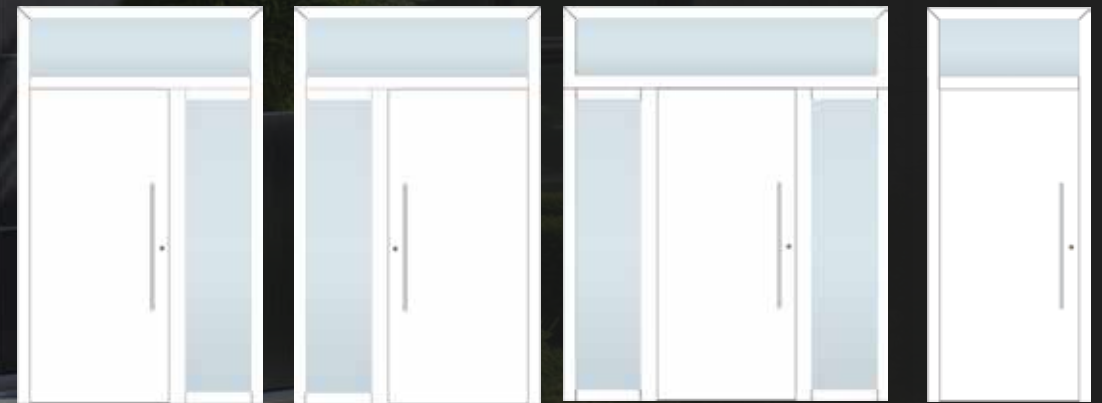

TRW

TLW

TLRW

TW