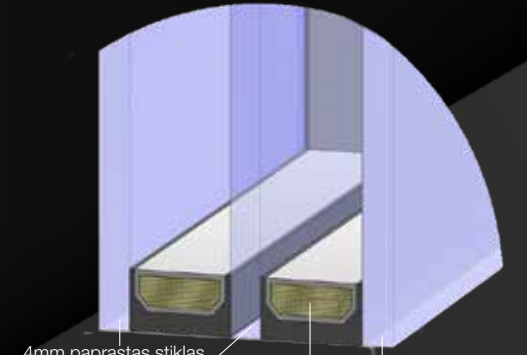

Artimas Silvit Nr. 118

Crepi

Raštuotas **SGP**

Tonuotas rudas **SGT-B**

Tonuotas pilkas **SGT-G**

Stopsol Supersilver skaidrus (atspindintis)

4mm paprastas + 4mm paprastas + 4mm paprastas

4mm paprastas stiklas  
4mm paprastas stiklas  
4mm paprastas stiklas  
Izoliuota stiklajuostė 12-36mm