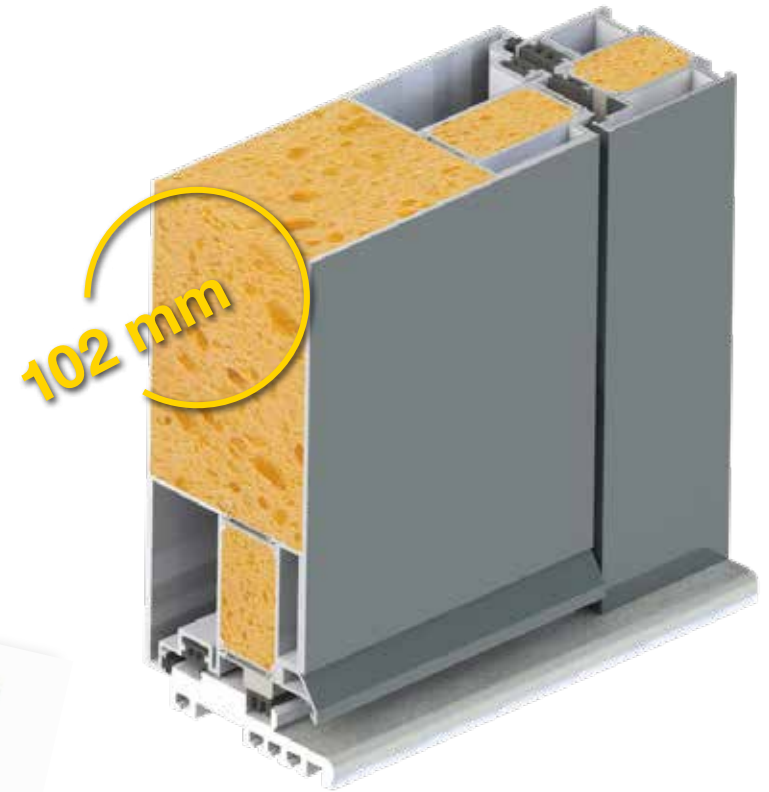

Galimas dydis iki 1250mm plotis ir 2300mm aukštis. Dėl didesnių matmenų klauskite gamintojo.

**0.65 W/m<sup>2</sup>K**  
Šiluminis laidumas  
U value

**RC 3\***  
Saugumo klasė  
EN 12519

**3**  
Atsparumo vėjui klasė  
EN 12207:199-11