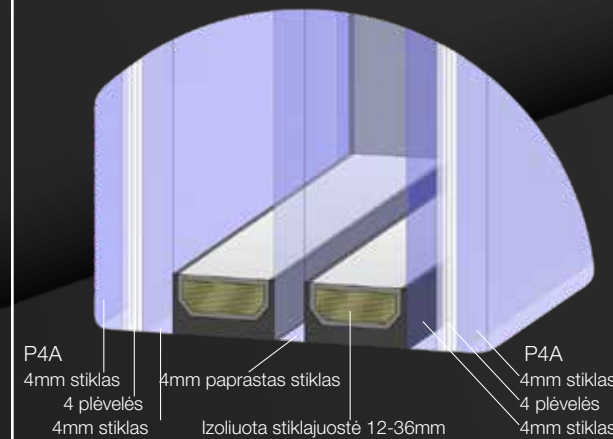

P4A saugus + 4mm paprastas + P4A saugus