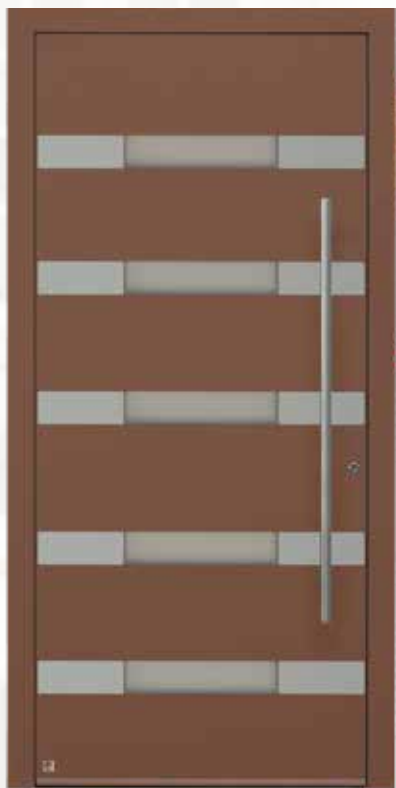

Modelis 615

Durų tipas **RD80**
Išorės spalva **RAL 8024**
Rankena **H90R-1400**
Cilindro apdaila **ESC-3**
Stiklas **Matinis SGM**
Aplikacija **Įleista Alunox**