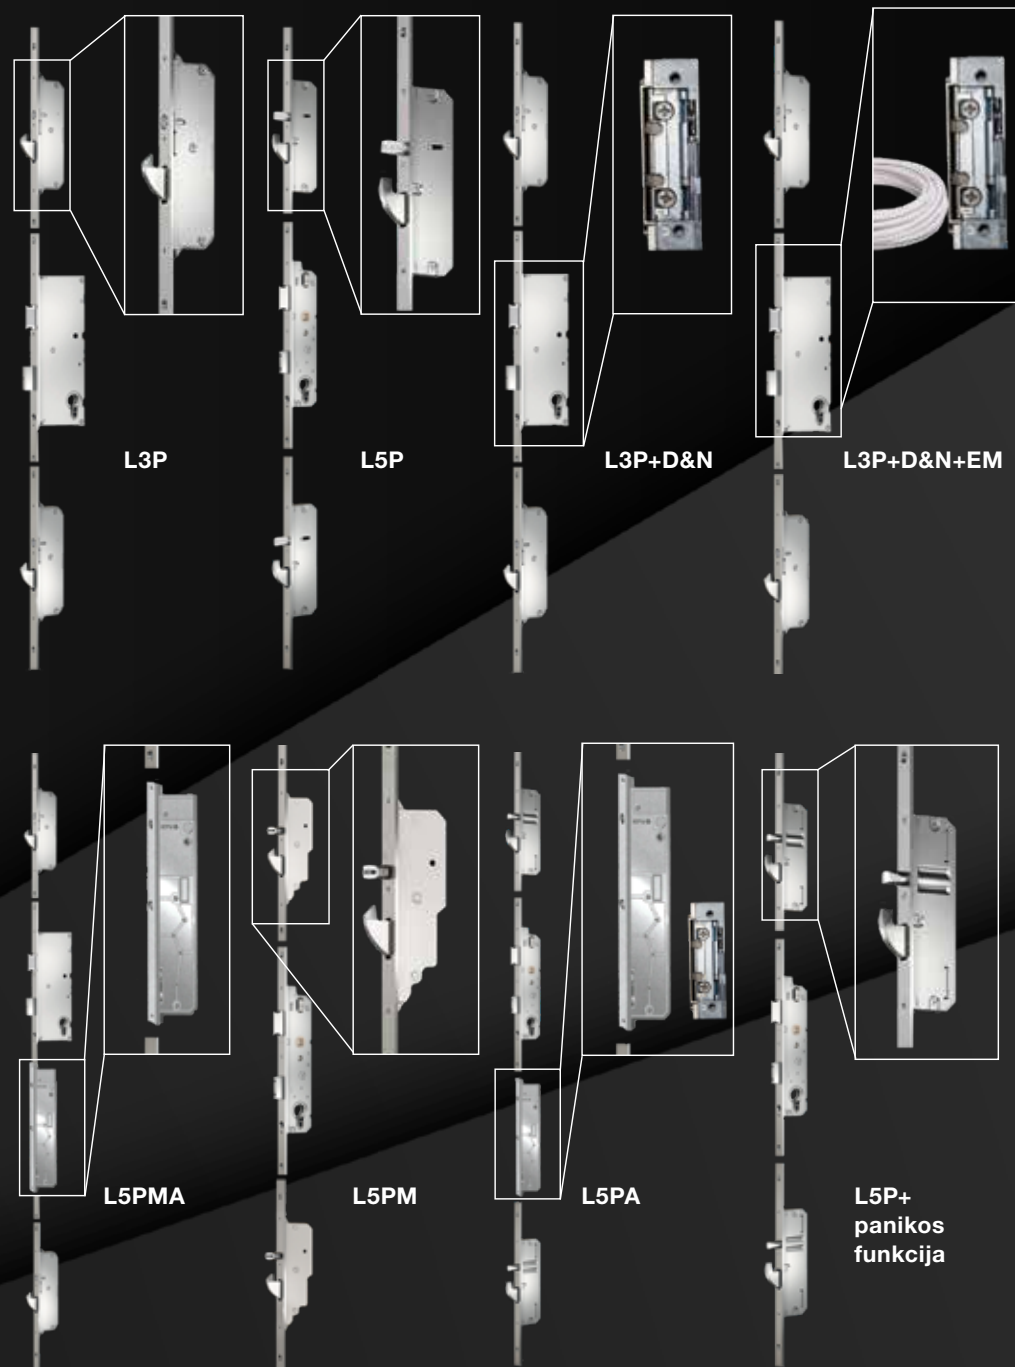

L3P+D&N+EM electric - 3 taškų spyna su elektrine skląstimi ir galimybe atjungti automatinį užsirakinimą. Pagrindinis užraktas ir apsauginiai kaiščiai rakinami raktu.

L5PMA electric - 5 taškų spyna. Skląstis ir apsauginiai kaiščiai užsirakina automatiškai uždarius duris. Pagrindinis užraktas rakinamas tik raktu. Kai pagrindinis užraktas užrakintas raktu, automatinis atrakinimas atjungiamas, spyna gali būti sujungta su pirštų antspaudų skaitytuvu arba kodiniu valdikliu (papildomai).

L5PM be elektros pavaros - 5 taškų spyna skląstys ir apsauginiai kaiščiai užsirakina automatiškai uždarius duris. Pagrindinis užraktas rakinamas tik raktu. Visi kaiščiai atrakinami tik raktu.

L5PA electric - 5 taškų spyna visos skląstys ir apsauginiai kaiščiai valdomi elektrine pavara. Užsirakina automatiškai, kai durys uždaromos. Skląstys ir pagrindinė spyna atrakinami elektrine pavara kai pasukamas raktas arba nulenkiama rankena. Nesuderinama su nulenkiama rankena iš lauko. Spyna gali būti sujungta su pirštų antspaudų skaitytuvu arba kodiniu valdikliu (papildomai).

L5P + panikos funkcija - 5 taškų spyna. Skląstis ir apsauginiai kaiščiai užsirakina automatiškai uždarius duris. Pagrindinis užraktas rakinamas raktu. Skląstis ir pagrindinė spyna atrakinami kai nulenkiama vidinė rankena.