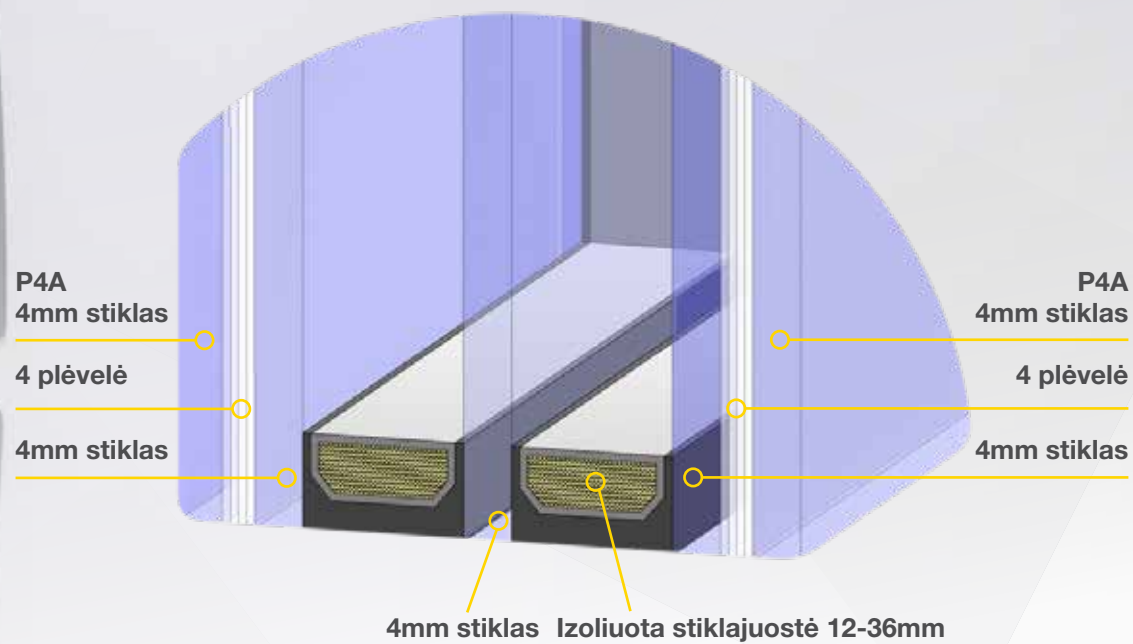

Varčioje

Trigubi stiklo paketai durų varčioje ir šoniniuose languose.
Saugus stiklas P4A išorėje ir viduje.