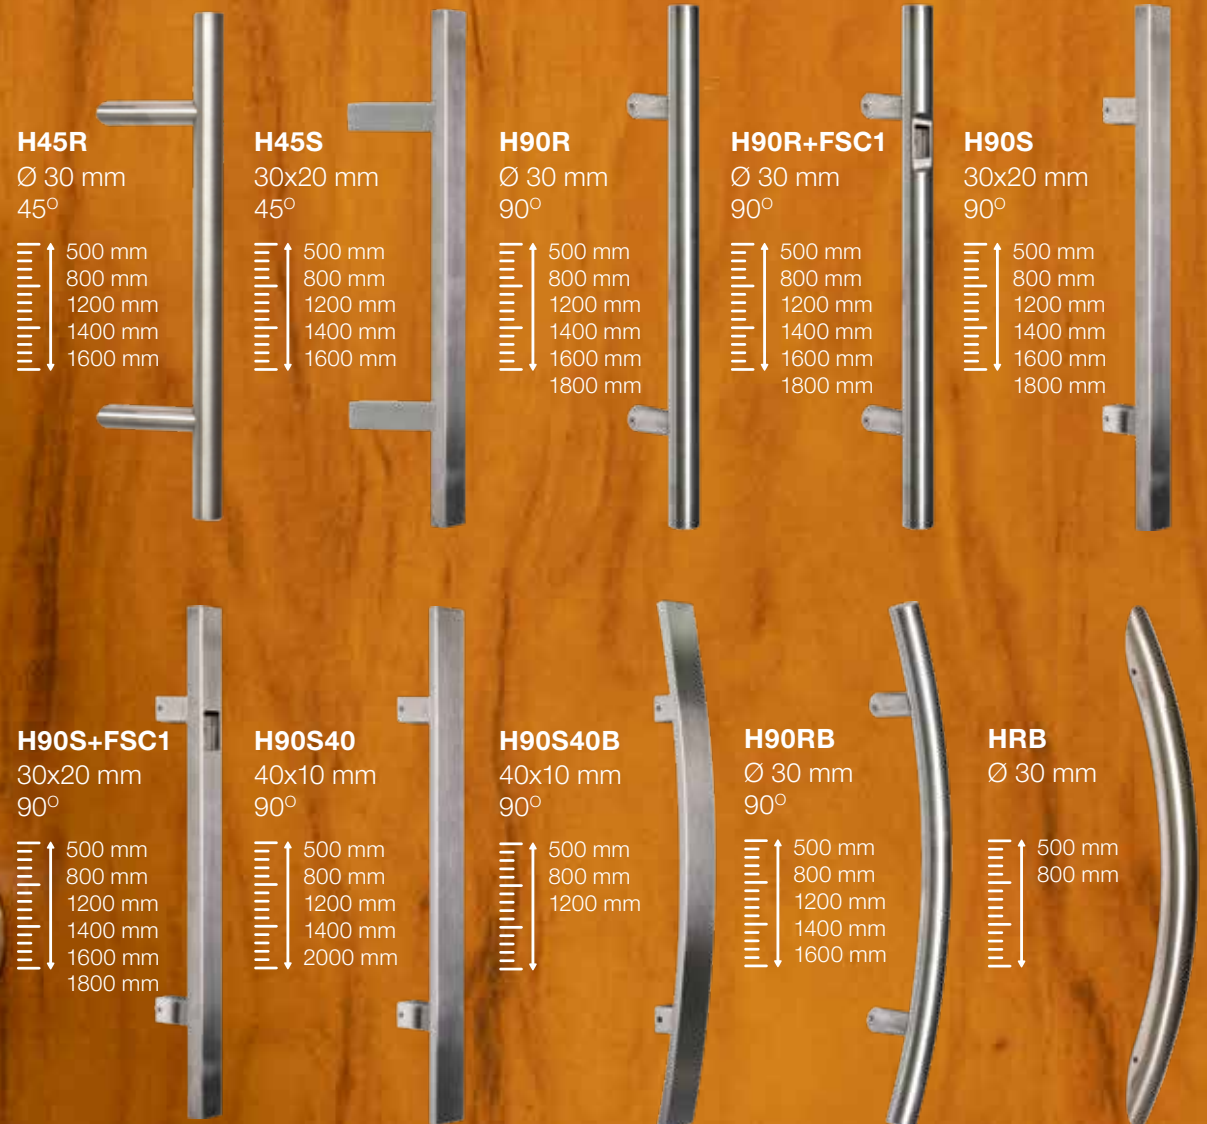

# Nerūdijančio plieno rankenos

**HS**  
Galimas aukštis:  
1000 mm

**H90WD**  
Galimas aukštis:  
800 mm  
1200 mm  
Galimos spalvos:  
Auksinis ažuolas  
Senas ažuolas

**IH** Galimas dydis:  
(500x130 mm)