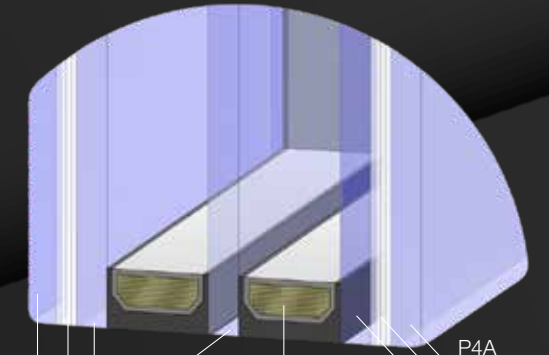

P4A
4mm stiklas
4 plėvelės
4mm stiklas
Izoliuota stiklajuostė 12-36mm
4mm paprastas stiklas
P4A
4mm stiklas
4 plėvelės
4mm stiklas