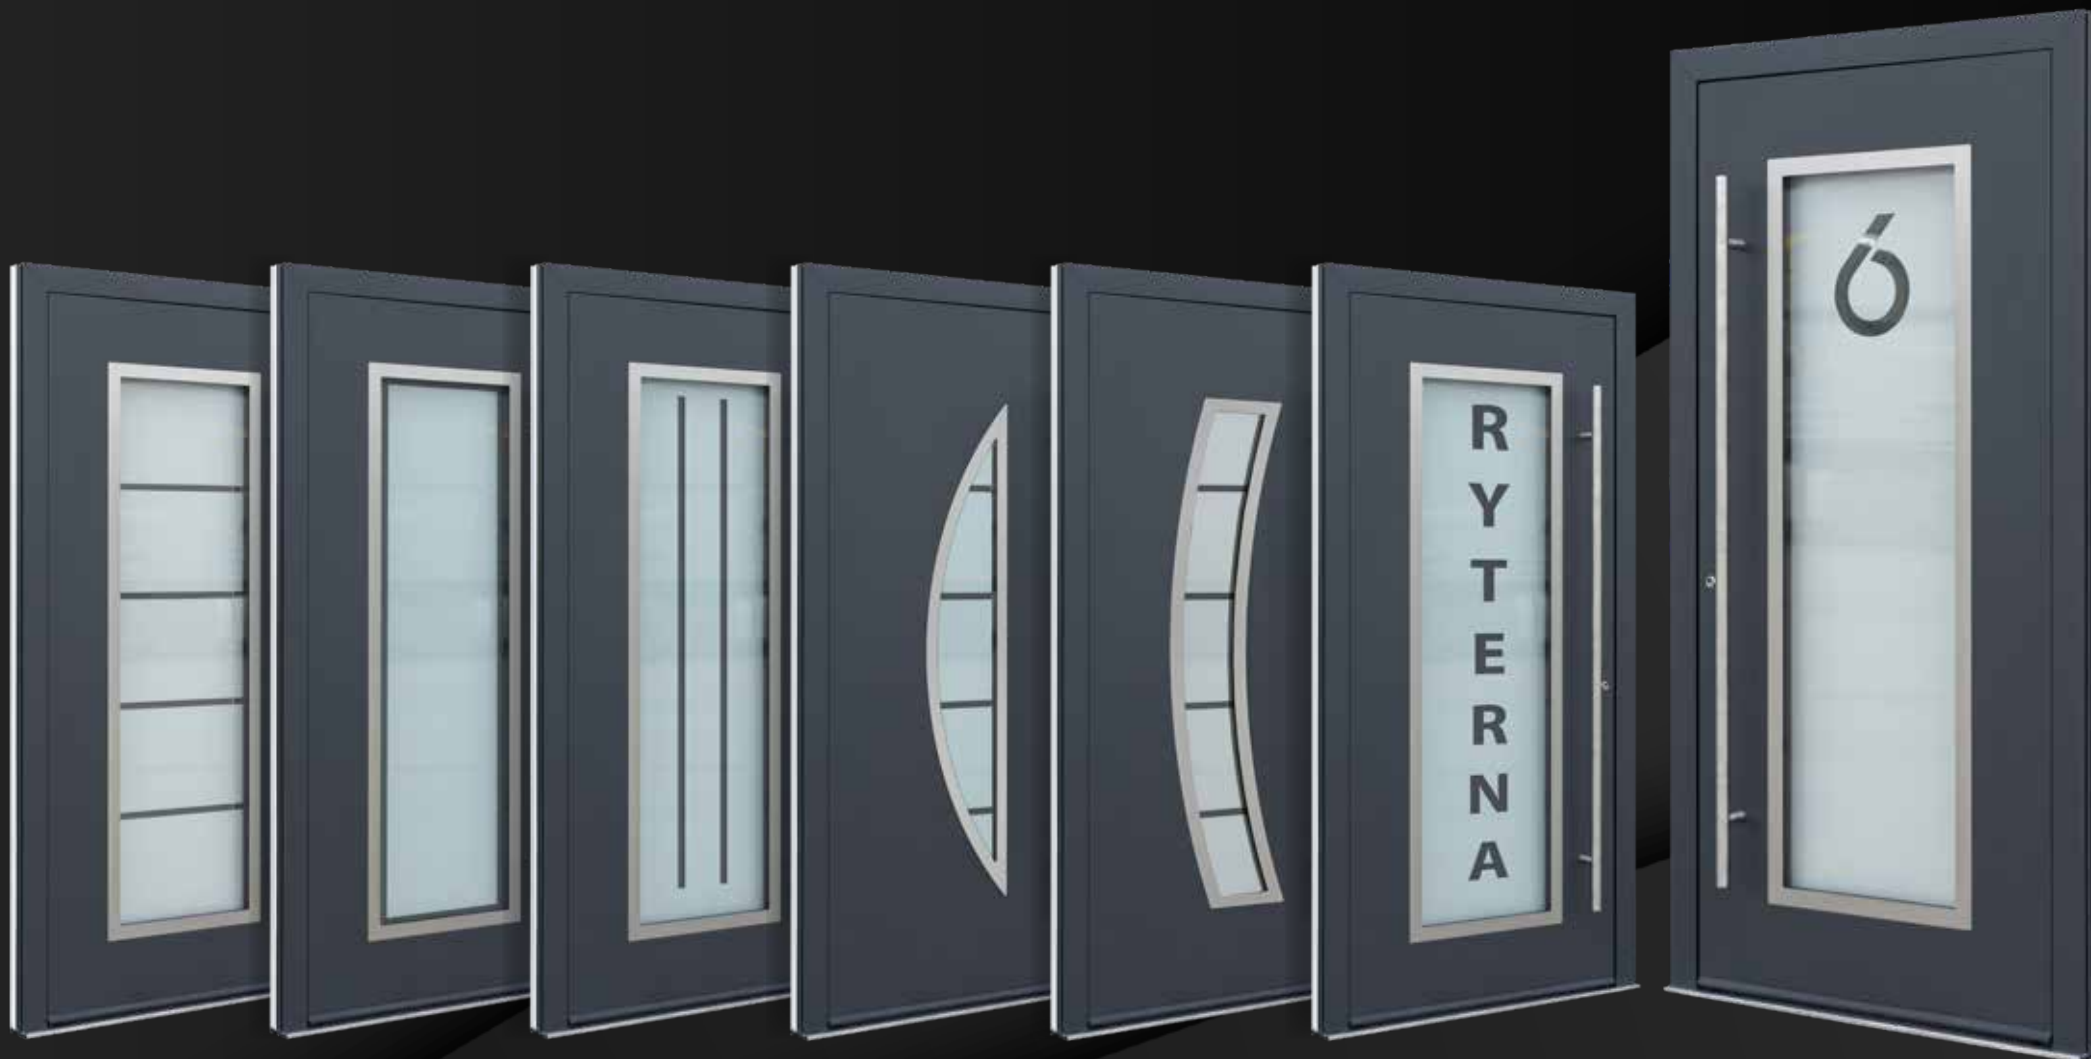

Stiklo graviravimas