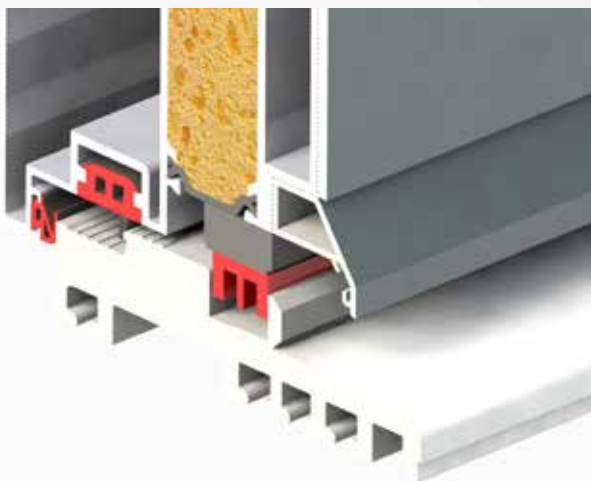

Magnetinis slenkstis

Durų slenkstis turi trigubą sandarinimą su „pop-up“ magnetine sandarinimo sistema.

Šiuolaikinės technologijos, tvirta ir nereikalaujanti priežiūros slenksčio sistema pagerina sandarinimą ir yra pritaikyta pravažiuoti vežimeliu. Uždarius duris, magnetinis sandarinimas pakyla ir puikiai uždengia tarpą tarp varčios ir slenksčio. Atidarius duris, magnetinis sandarinimas grįžta į griovelį slenkstyje.