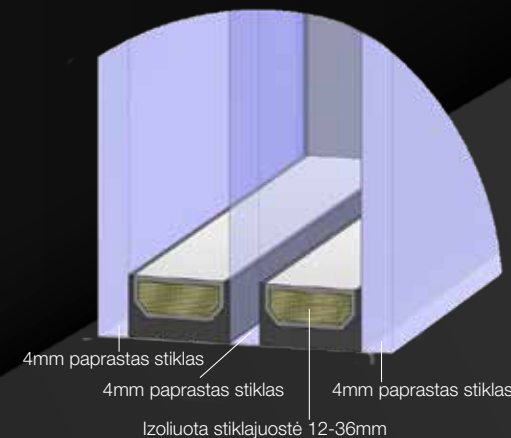

4mm paprastas + 4mm paprastas + 4mm paprastas