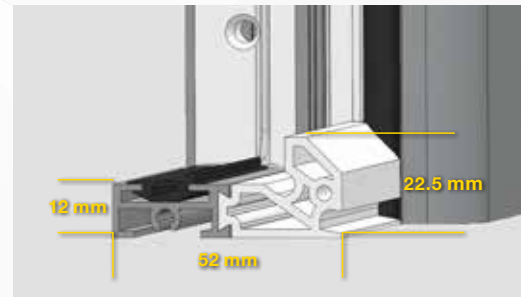

Slenksčio aukštis vidinėje pusėje 12mm, išorinėje 22.5mm.