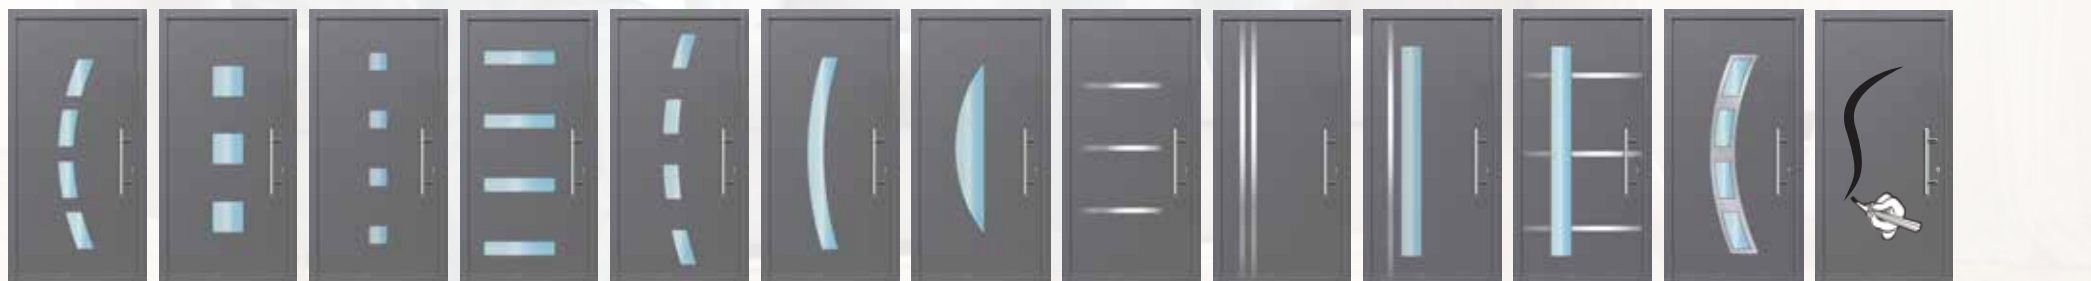

128 129 130 131 132 133 134 135 136 137 138 139 **Eigen ontwerp**

Eigen ontwerp