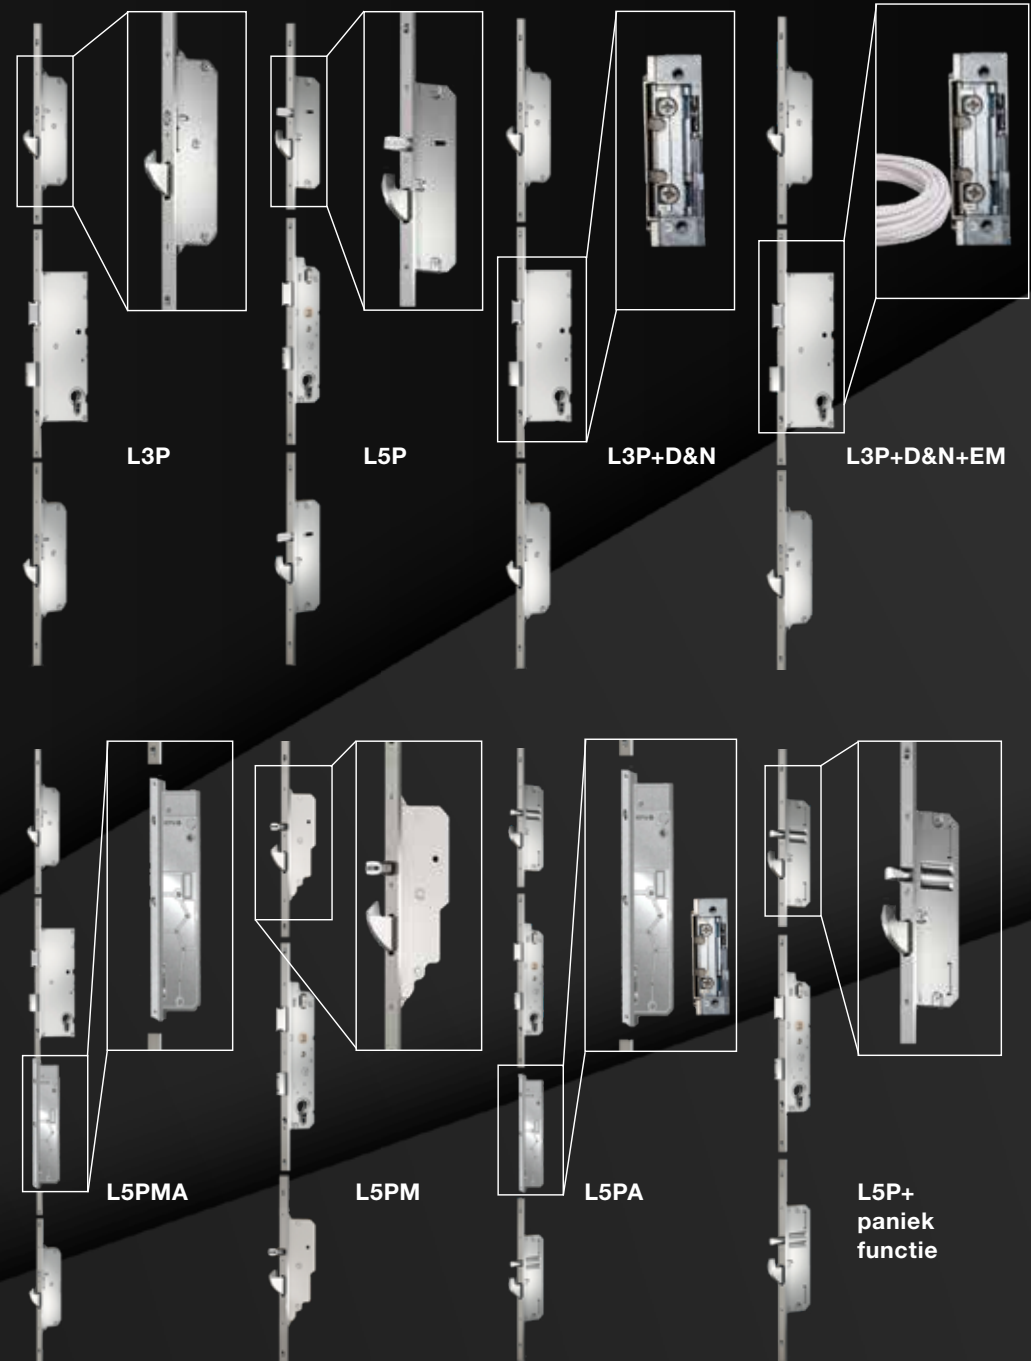

L5PM zonder elektrische motor - 5-punts meerpuntsslot. Ronde dagschoten en haakschoten vergrendelen de deur automatisch bij het sluiten. De nachtschoot wordt alleen met de sleutel bediend. Niet compatibel met deurklink aan de buitenzijde, alleen trekker.

L5PA elektrisch - 5-punts meerpuntsslot waarbij alle dagschoten en de nachtschoot elektrisch worden bediend. Vergrendelt automatisch bij het sluiten van de deur. Alle dagschoten en de nachtschoot openen via elektrische aandrijving bij het draaien van de sleutel of het bedienen van de deurklink. Niet compatibel met deurklink aan de buitenzijde, alleen trekker. Slot kan worden aangesloten op een vingerafdrukscanner en keypad (optioneel). Elektromagnetische sluitplaat inbegrepen. Niet beschikbaar bij een kozijnhoogte van minder dan 2035 mm.

L5P + paniekmotor elektrisch - 5-punts meerpuntsslot waarbij alle dagschoten en de nachtschoot elektrisch worden bediend. Vergrendelt automatisch bij het sluiten van de deur. Alle dagschoten en de nachtschoot openen via elektrische aandrijving bij het draaien van de sleutel of het bedienen van de deurklink. Niet compatibel met deurklink aan de buitenzijde, alleen trekker. Slot kan worden aangesloten op een vingerafdrukscanner en keypad (optioneel).