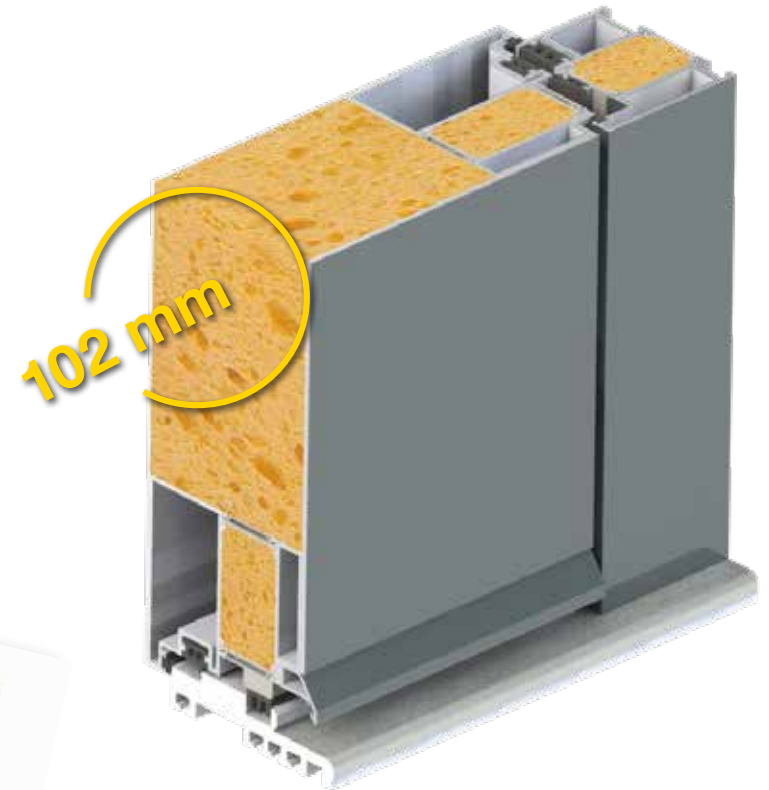

Ook het RD100 model is voorzien van de unieke magnetische 'pop-up'-dorpel. Deuropening mogelijk naar binnen en naar buiten (optioneel).

Ramen en zijdelen zijn voorzien van driedubbel veiligheidsglas. Talloze Decoratieve glasopties zijn beschikbaar; inclusief mogelijkheid tot individueel ontwerp.