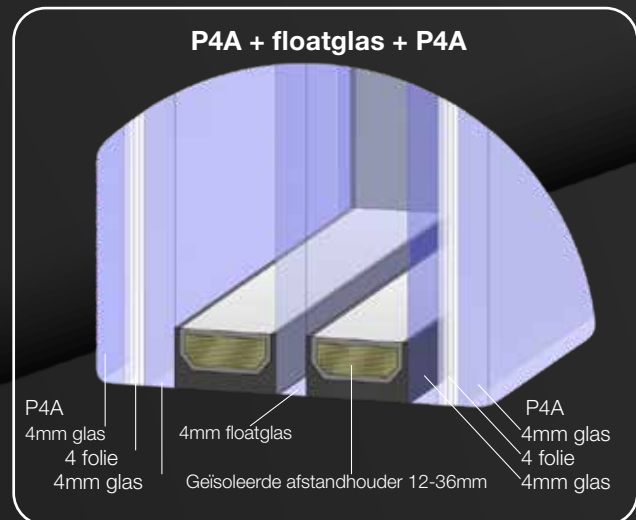

Cathedral Klein

Silvit

Crepì

Getint Bruin **SGT-B**

Getint Grijs **SGT-G**

Zonwerend glas zilver
(Reflecterend)

RVS Handgrepen

<p>H45R Ø 30 mm 45°</p> <p>500 mm 800 mm 1200 mm 1400 mm 1600 mm</p>	<p>H45S 30x20 mm 45°</p> <p>500 mm 800 mm 1200 mm 1400 mm 1600 mm</p>	<p>H90R Ø 30 mm 90°</p> <p>500 mm 800 mm 1200 mm 1400 mm 1600 mm 1800 mm</p>	<p>H90R+FSC1 Ø 30 mm 90°</p> <p>500 mm 800 mm 1200 mm 1400 mm 1600 mm 1800 mm</p>	<p>H90S 30x20 mm 90°</p> <p>500 mm 800 mm 1200 mm 1400 mm 1600 mm 1800 mm</p>
<p>H90S+FSC1 30x20 mm 90°</p> <p>500 mm 800 mm 1200 mm 1400 mm 1600 mm 1800 mm</p>	<p>H90S40 40x10 mm 90°</p> <p>500 mm 800 mm 1200 mm 1400 mm 2000 mm</p>	<p>H90S40B 40x10 mm 90°</p> <p>500 mm 800 mm 1200 mm</p>	<p>H90RB Ø 30 mm 90°</p> <p>500 mm 800 mm 1200 mm 1400 mm 1600 mm</p>	<p>HRB Ø 30 mm</p> <p>500 mm 800 mm</p>

HS
Beschikbare
hoogte :
1000 mm

H90WD
Beschikbare hoogte :
800 mm
1200 mm
Beschikbare kleuren :
Gold Oak
Old Oak

IH Afmeting :
(500x130 mm)

IH-ALU Beschikbare afmetingen :
500 mm 1400 mm
800 mm 1600 mm
1200 mm 1800 mm