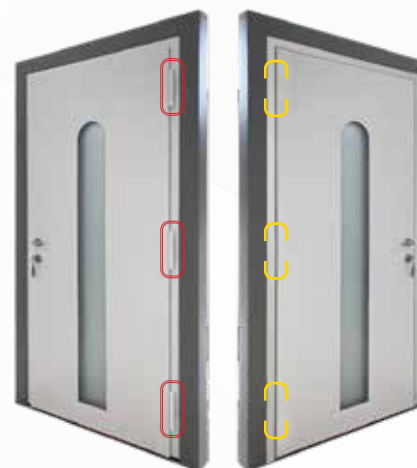

Binnenliggende scharnieren

Het optionele Wala binnenliggend scharniersysteem is een gecertificeerd product met een capaciteit van 150 kg. Het garandeert een snelle en eenvoudige montage. Het Wala scharnier biedt eenvoudige instelmogelijkheden in drie richtingen.

Binnenliggende scharnieren zijn alleen leverbaar bij RD100-deuren.