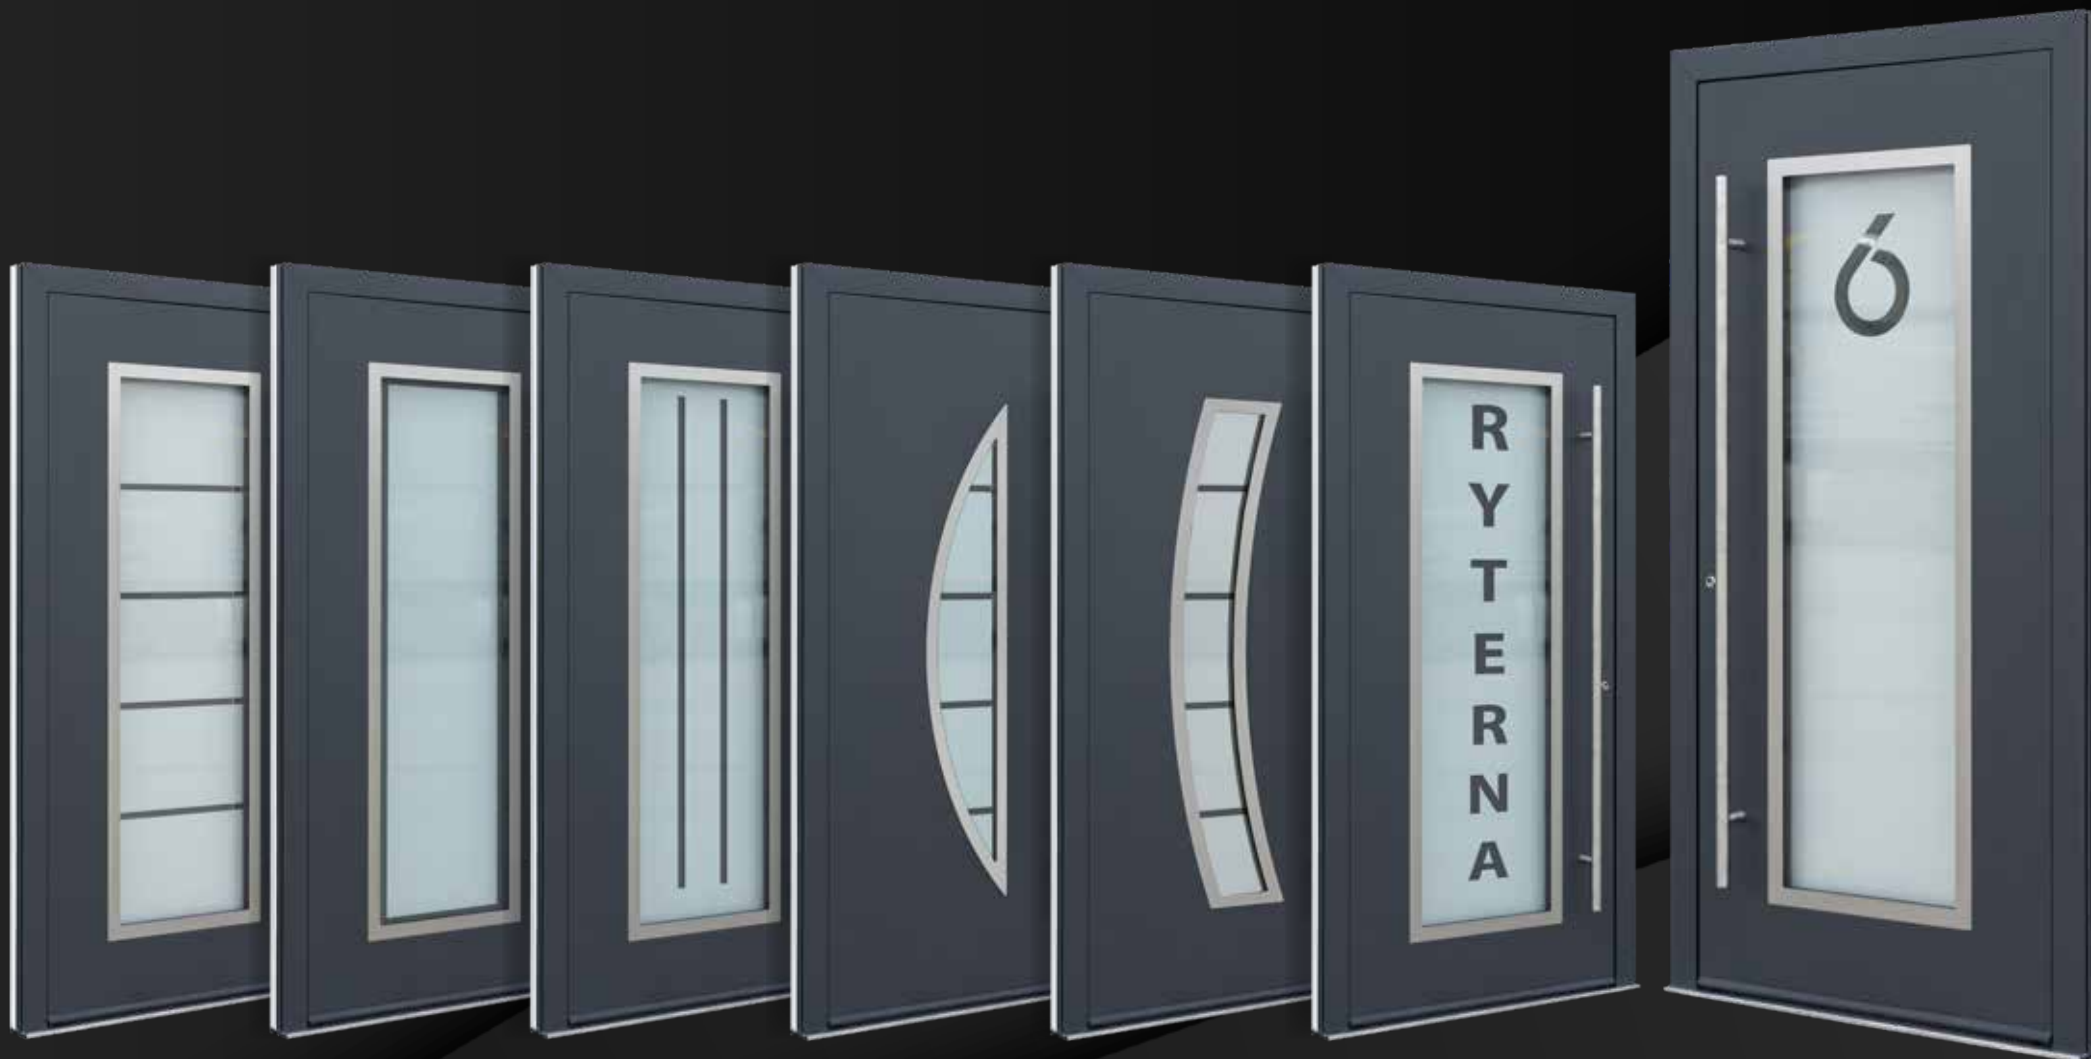

Beglazing met zandstraalmotief