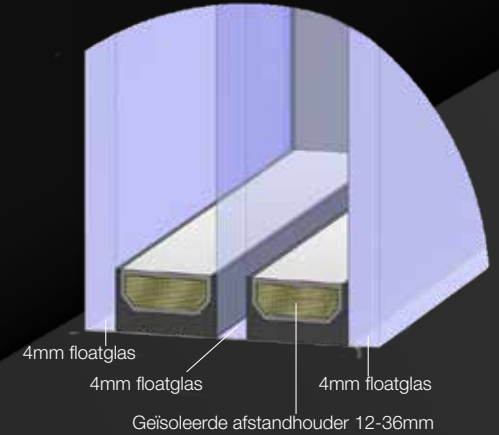

Getint Bruin **SGT-B**

Getint Grijs **SGT-G**

Zonwerend glas zilver
(Reflecterend)

4mm floatglas + 4mm floatglas + 4mm floatglas

P4A + floatglas + P4A

RVS Handgrepen

H45R

Ø 30 mm
45°

500 mm
800 mm
1200 mm
1400 mm
1600 mm

H45S

30x20 mm
45°

500 mm
800 mm
1200 mm
1400 mm
1600 mm

H90R

Ø 30 mm
90°

500 mm
800 mm
1200 mm
1400 mm
1600 mm
1800 mm

H90R+FSC1