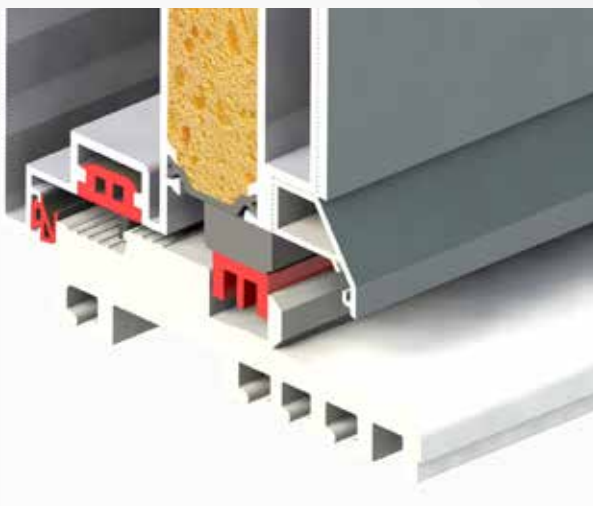

Magnetische dorpelstrip

De geavanceerde dorpelconstructie heeft een drievoudige afdichting en beschikt over een unieke magnetische 'pop-up' strip. De constructie is duurzaam en onderhoudsvrij en kent een uitstekende isolatie. De compacte vorm is tevens geschikt voor rolstoelgebruik.

Als de deur sluit springt de magnetische afdichtingsstrip omhoog en sluit hiermee de onderste opening tussen vleugel en dorpel perfect af. Bij het openen van de deur valt deze magnetische afdichting weer zachtjes terug in zijn groef.