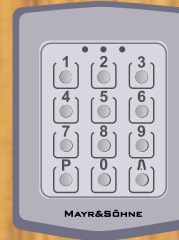

Bedieningspanelen

KP1 – Het keypad voor wandmontage. 3 verschillende codes kunnen 2 verschillende relais bedienen.

KP2/KP3 – ekey Integra keypads zijn veilig en eenvoudig te bedienen. Tot 99 individuele gebruikers. Het keypad kan op het deurblad of aan de muur worden geïnstalleerd.