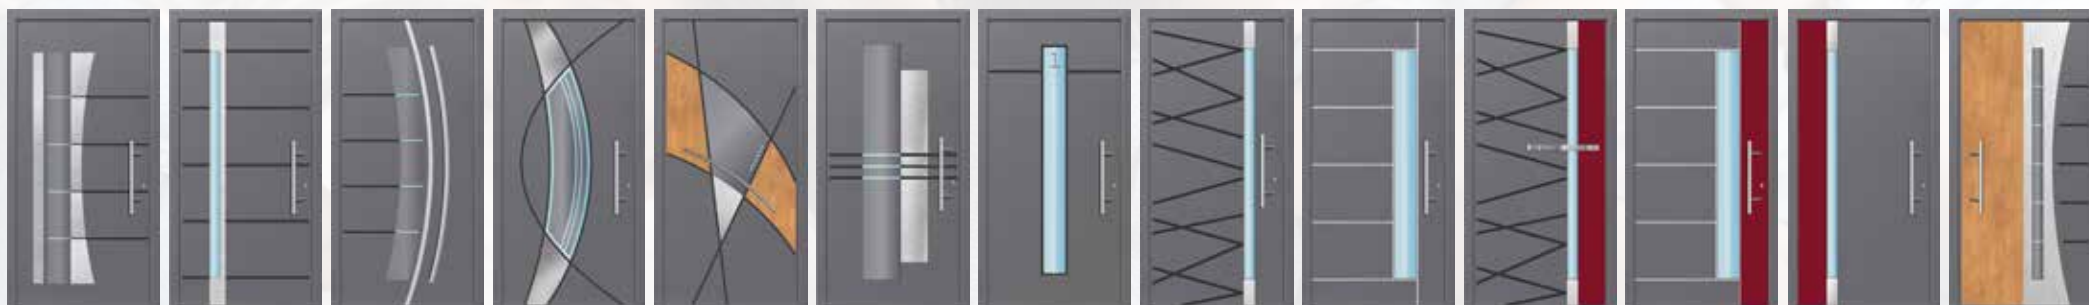

701 702 703 704 705 706 707 708 709 801 802 803 804