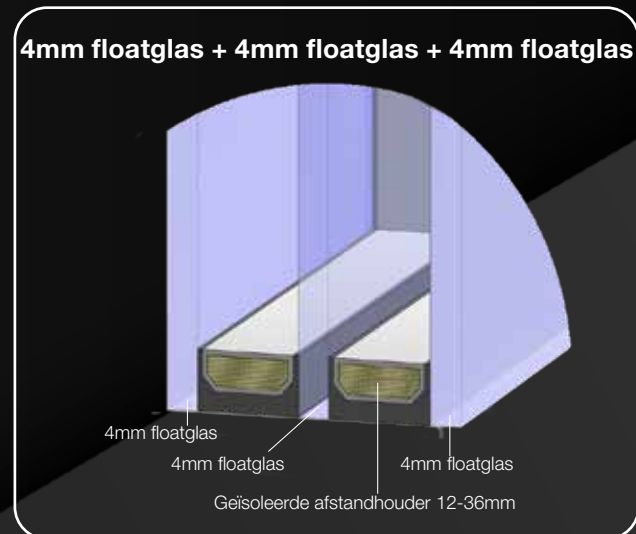

Cathedral Klein

Silvit

Crepì

Getint Bruin **SGT-B**

Getint Grijs **SGT-G**

Zonwerend glas zilver
(Reflecterend)

RVS Handgrepen

<p>H45R Ø 30 mm 45°</p> <p>500 mm 800 mm 1200 mm 1400 mm 1600 mm</p>	<p>H45S 30x20 mm 45°</p> <p>500 mm 800 mm 1200 mm 1400 mm 1600 mm</p>	<p>H90R Ø 30 mm 90°</p> <p>500 mm 800 mm 1200 mm 1400 mm 1600 mm 1800 mm</p>	<p>H90R+FSC1 Ø 30 mm 90°</p> <p>500 mm 800 mm 1200 mm 1400 mm 1600 mm 1800 mm</p>	<p>H90S 30x20 mm 90°</p> <p>500 mm 800 mm 1200 mm 1400 mm 1600 mm 1800 mm</p>
<p>H90S+FSC1 30x20 mm 90°</p> <p>500 mm 800 mm 1200 mm 1400 mm 1600 mm 1800 mm</p>	<p>H90S40 40x10 mm 90°</p> <p>500 mm 800 mm 1200 mm 1400 mm 2000 mm</p>	<p>H90S40B 40x10 mm 90°</p> <p>500 mm 800 mm 1200 mm</p>	<p>H90RB Ø 30 mm 90°</p> <p>500 mm 800 mm 1200 mm 1400 mm 1600 mm</p>	<p>HRB Ø 30 mm</p> <p>500 mm 800 mm</p>

HS
Beschikbare
hoogte :
1000 mm

H90WD
Beschikbare hoogte :
800 mm
1200 mm
Beschikbare kleuren :
Gold Oak
Old Oak

IH Afmeting :
(500x130 mm)

IH-ALU Beschikbare afmetingen :
500 mm 1400 mm
800 mm 1600 mm
1200 mm 1800 mm