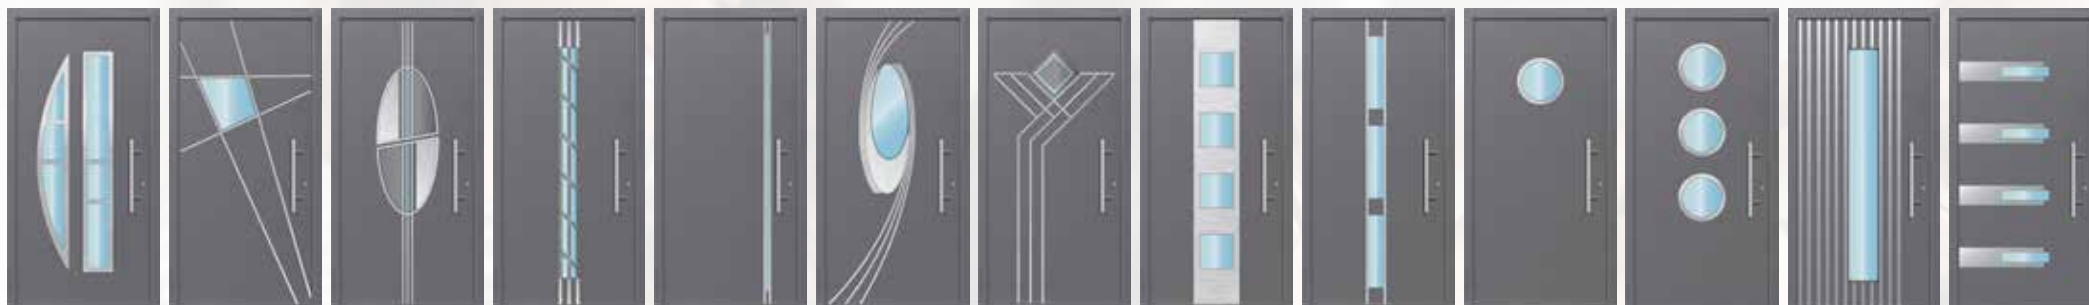

651 652 653 654 655 656 657 658 659 660 661 662 663