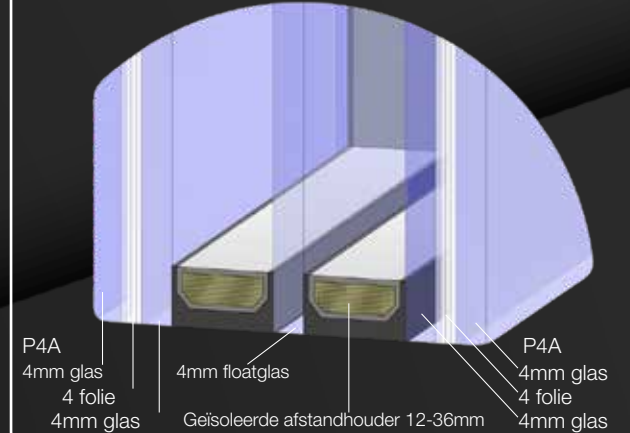

Getint Bruin **SGT-B**

Getint Grijs **SGT-G**

Zonwerend glas zilver
(Reflecterend)

4mm floatglas + 4mm floatglas + 4mm floatglas

P4A + floatglas + P4A

RVS Handgrepen

H45R

Ø 30 mm
45°

500 mm
800 mm
1200 mm
1400 mm
1600 mm

H45S

30x20 mm
45°

500 mm
800 mm
1200 mm
1400 mm
1600 mm

H90R

Ø 30 mm
90°

500 mm
800 mm
1200 mm
1400 mm
1600 mm
1800 mm

H90R+FSC1