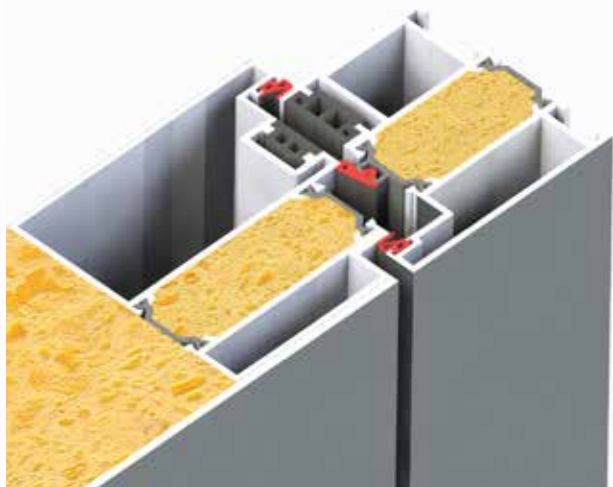

Deurblad

Glad blad met aluminium beplating.

Drie contourafdichtingen zorgen voor perfecte isolatie.

Deur heeft drie afdichtingscontouren: één op het frame en twee erop het blad.