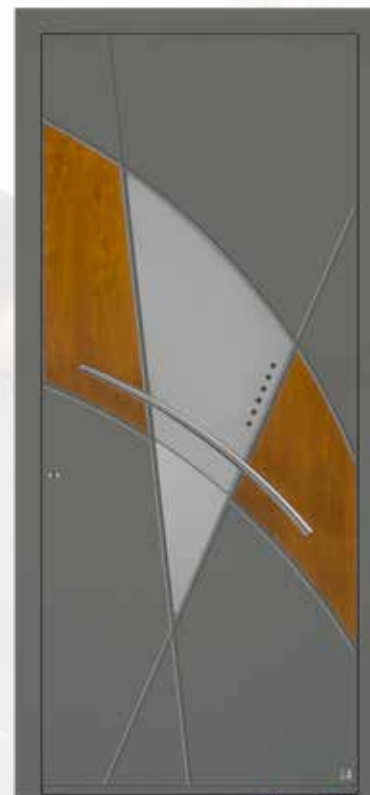

Design 703

Model **RD100**
 Kleur buitenzijde **RAL 7024**
 Handgreep **H90RB-800**
 Rozet **ESC-3**
 Glas **Zandstraalmotief**
 Decoratie **RVS inleg**
 Decoratie **Gefreesde groeven**
 Vinger scanner **FSC3**